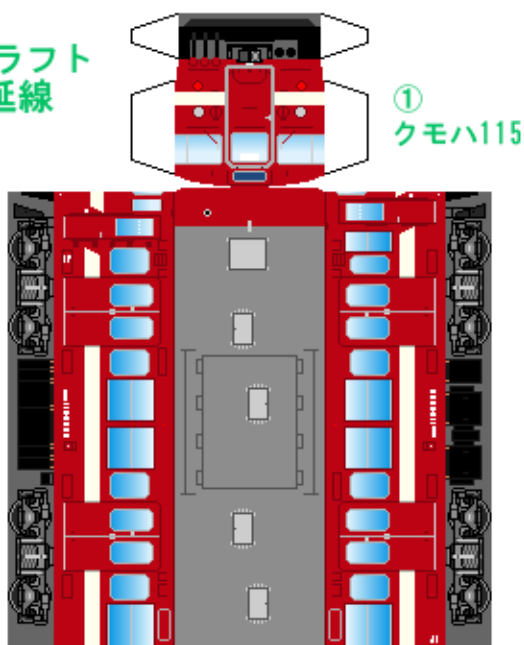

特攻野郎 **B** チーム

<http://tokkou-b-team.net/>

↑ いろいろなペーパークラフトがあるからみてね~♪

日本国有鉄道
115系風
ペーパークラフト
その14 身延線

Japanese
National Railways
Series 115
#14 Minobu line

①
クモハ115

②
モハ114

つなげかた
3両編成
①-②-④
4両編成
①-②-③-④
4両編成
①-②-④+⑤

下腹ひきしめ
ベルト
下腹ひきしめ
ベルト

下腹ひきしめ
ベルト

車両のおなががふくらんだら
車体のうちがわにはってね
※パパやママのおなかには
つかえません

下腹ひきしめ
ベルト
下腹ひきしめ
ベルト

③
クハ115

④
クハ115

⑤
クモユニ143

転載・2次使用・転売禁止
制作：まりりん