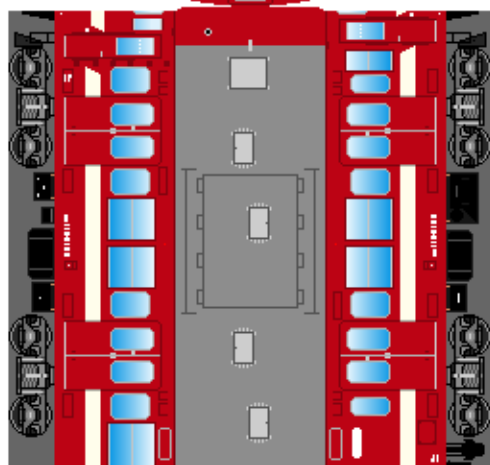

下腹ひきしめ
ベルト
下腹ひきしめ
ベルト

下腹ひきしめ
ベルト

車両のおなががふくらんだら
車体のうちがわにはってね
※パパやママのおなかには
つかえません

下腹ひきしめ
ベルト
下腹ひきしめ
ベルト

③
クハ115

④
クハ115

⑤
クモユニ143

転載・2次使用・転売禁止
制作：まりりん