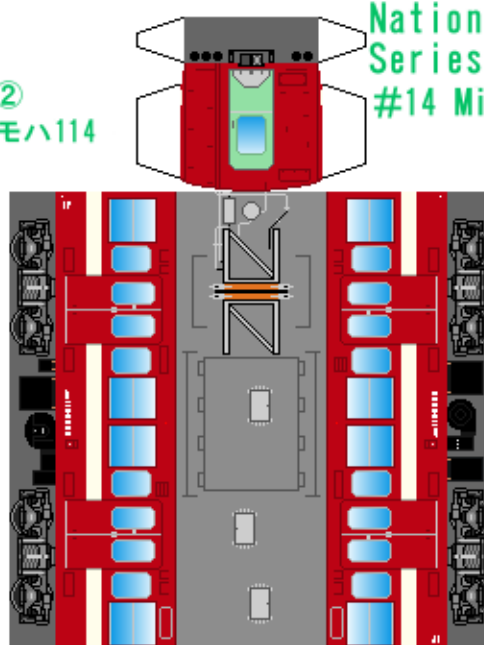

特攻野郎 **B** チーム

<http://tokkou-b-team.net/>

↑ いろいろなペーパークラフトがあるからみてね~♪

日本国有鉄道
115系風
ペーパークラフト
その14 身延線

Japanese
National Railways
Series 115
#14 Minobu line

①
クモハ115

②
モハ114

つなげかた
3両編成
①-②-④
4両編成
①-②-③-④
4両編成
①-②-④+⑤

下腹ひきしめ
ベルト
下腹ひきしめ
ベルト

下腹ひきしめ
ベルト

車両のおなががふくらんだら
車体のうちがわにはってね
※パパやママのおなかには
つかえません

下腹ひきしめ
ベルト
下腹ひきしめ
ベルト

③
クハ115

④
クハ115

⑤
クモユニ143

転載・2次使用・転売禁止
制作：まりりん