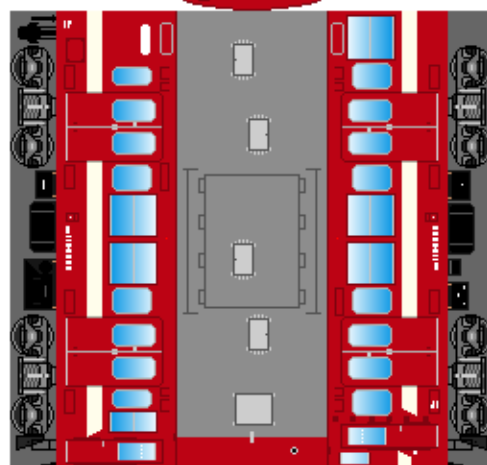

下腹ひきしめ
ベルト
下腹ひきしめ
ベルト

下腹ひきしめ
ベルト

車両のおなががふくらんだら
車体のうちがわにはってね
※パパやママのおなかには
つかえません

下腹ひきしめ
ベルト
下腹ひきしめ
ベルト

③
クハ115

④
クハ115

⑤
クモユニ143

転載・2次使用・転売禁止
制作：まりりん