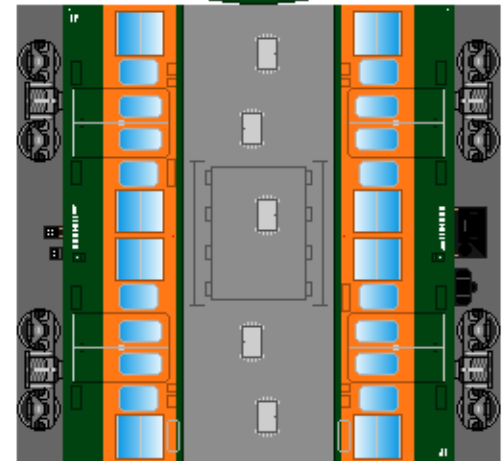

下腹ひきしめ
ベルト
下腹ひきしめ
ベルト

下腹ひきしめ
ベルト

車両のおなかかふくらんだら
車体のうちがわにはってね
※パパやママのおなかには
つかえません

下腹ひきしめ
ベルト
下腹ひきしめ
ベルト

③ モハ115

④ モハ114

⑤ サハ115

転載・2次使用・転売禁止
制作：まりりん