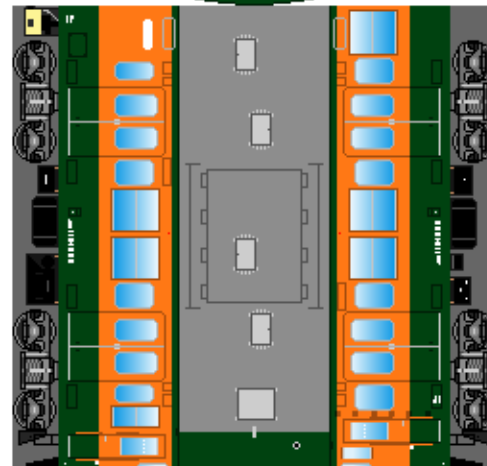

特攻野郎 B チーム

<http://tokkou-b-team.net/>

↑ いろいろなペーパークラフトがあるからみてね~♪

日本国有鉄道
115系 風
ペーパークラフト
その13 湘南色
冷房準備車
(1000番台)

Japanese
National Railways
Series 115
#13 Shin-etsu &
Joetsu line

① クモハ115

② クハ115

つなげかた
3両編成
①-④-②
4両編成
①-④-⑤-②
5両編成
①-④-③-④-②
①-④+①-④-②

下腹ひきしめ
ベルト
下腹ひきしめ
ベルト

下腹ひきしめ
ベルト

車両のおなかかふくらんだら
車体のうちがわにはってね
※パパやママのおなかには
つかえません

下腹ひきしめ
ベルト
下腹ひきしめ
ベルト

③ モハ115

④ モハ114

⑤ サハ115

転載・2次使用・転売禁止
制作：まりりん