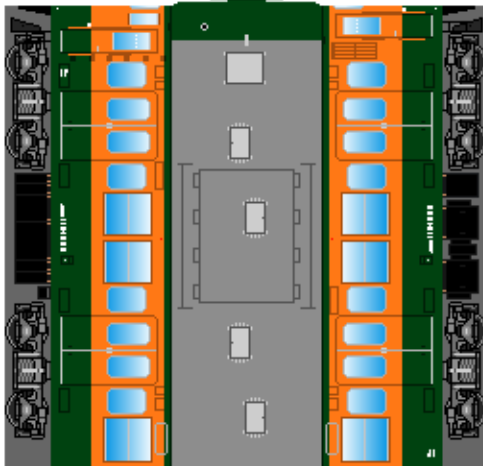

特攻野郎 B チーム

<http://tokkou-b-team.net/>

↑ いろいろなペーパークラフトがあるからみてね~♪

日本国有鉄道
115系 風
ペーパークラフト
その13 湘南色
冷房準備車
(1000番台)

Japanese
National Railways
Series 115
#13 Shin-etsu &
Joetsu line

① クモハ115

② クハ115

つなげかた
3両編成
①-④-②
4両編成
①-④-⑤-②
5両編成
①-④-③-④-②
①-④+①-④-②

下腹ひきしめ
ベルト
下腹ひきしめ
ベルト

下腹ひきしめ
ベルト

車両のおなかかふくらんだら
車体のうちがわにはってね
※パパやママのおなかには
つかえません

下腹ひきしめ
ベルト
下腹ひきしめ
ベルト

③ モハ115

④ モハ114

⑤ サハ115

転載・2次使用・転売禁止
制作：まりりん