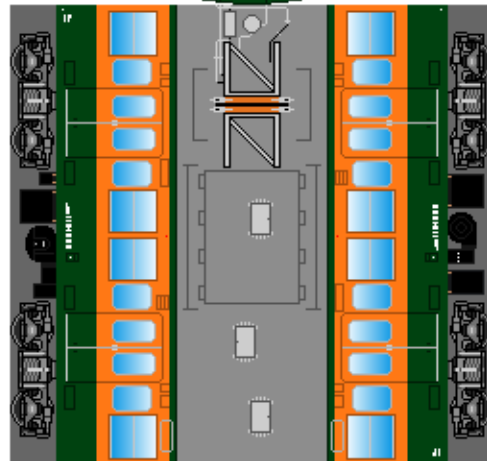

下腹ひきしめ
ベルト
下腹ひきしめ
ベルト

下腹ひきしめ
ベルト

車両のおなかかふくらんだら
車体のうちがわにはってね
※パパやママのおなかには
つかえません

下腹ひきしめ
ベルト
下腹ひきしめ
ベルト

③ モハ115

④ モハ114

⑤ サハ115

転載・2次使用・転売禁止
制作：まりりん