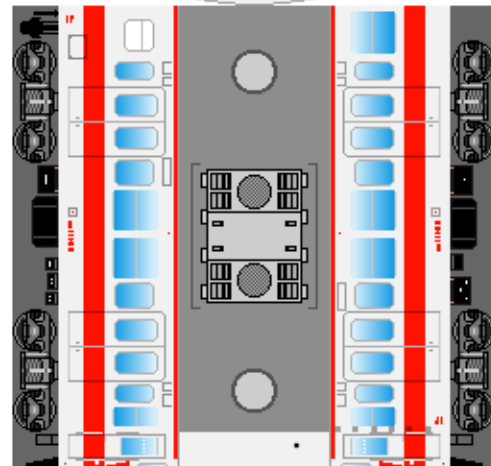

特攻野郎 B チーム

<http://tokkou-b-team.net/>

↑ いろいろなペーパークラフトがあるからみてね~♪

日本国有鉄道
113系 風
ペーパークラフト
その4 関西線

Japanese
National Railways
Series 113
#4 Kansai line

①
クハ111

②
クハ111

つなげかた
4両編成
①-③-④-②
6両編成
①-③-④-③-④-②

下腹ひきしめ
ベルト
下腹ひきしめ
ベルト

下腹ひきしめ
ベルト

車両のおなかがかぶらんたら
車体のうちがわにはってね
※パパやママのおなかには
つかえません

下腹ひきしめ
ベルト
下腹ひきしめ
ベルト

③
モハ113

④
モハ112

おまけ
サロ113

転載・2次使用・転売禁止
制作：まりりん