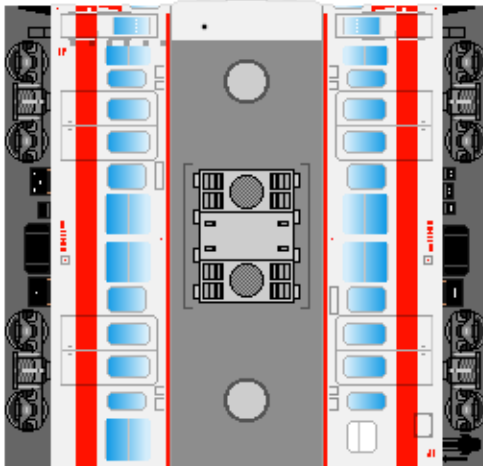

特攻野郎 B チーム

<http://tokkou-b-team.net/>

↑ いろいろなペーパークラフトがあるからみてね~♪

日本国有鉄道
113系 風
ペーパークラフト
その4 関西線

Japanese
National Railways
Series 113
#4 Kansai line

①
クハ111

②
クハ111

つなげかた
4両編成
①-③-④-②
6両編成
①-③-④-③-④-②

下腹ひきしめ
ベルト
下腹ひきしめ
ベルト

下腹ひきしめ
ベルト

車両のおなかがかぶらんたら
車体のうちがわにはってね
※パパやママのおなかには
つかえません

下腹ひきしめ
ベルト
下腹ひきしめ
ベルト

③
モハ113

④
モハ112

おまけ
サロ113

転載・2次使用・転売禁止
制作：まりりん