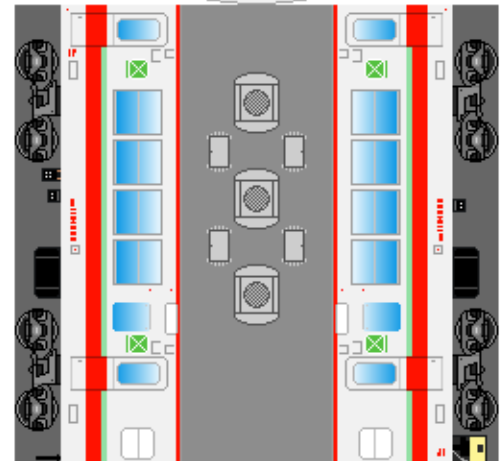

下腹ひきしめ
ベルト
下腹ひきしめ
ベルト

下腹ひきしめ
ベルト

車両のおなかがかぶらんたら
車体のうちがわにはってね
※パパやママのおなかには
つかえません

下腹ひきしめ
ベルト
下腹ひきしめ
ベルト

③
モハ113

④
モハ112

おまけ
サロ113

転載・2次使用・転売禁止
制作：まりりん