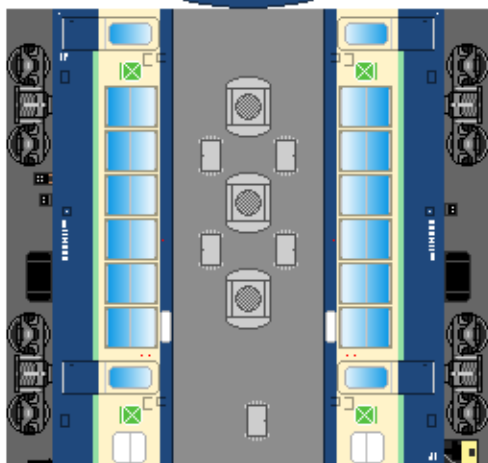

下腹ひきしめ
ベルト
車両のおなががふくらんだら
車体のうちがわにはってね
※パパやママのおなかには
つかえません

下腹ひきしめ
ベルト
下腹ひきしめ
ベルト

● サロ111
1000番台

○ サロ112

○ サロ113
1000番台

転載・2次使用・転売禁止
制作：まりりん

ハサミできって
のりではってね