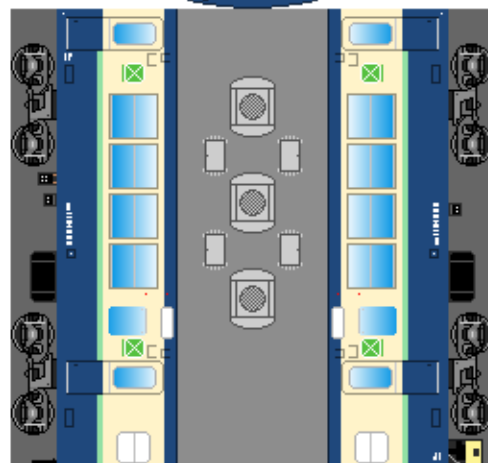

下腹ひきしめ
ベルト
車両のおなががふくらんだら
車体のうちがわにはってね
※パパやママのおなかには
つかえません

下腹ひきしめ
ベルト
下腹ひきしめ
ベルト

● サロ111
1000番台

○ サロ112

○ サロ113
1000番台

転載・2次使用・転売禁止
制作：まりりん

ハサミできって
のりではってね