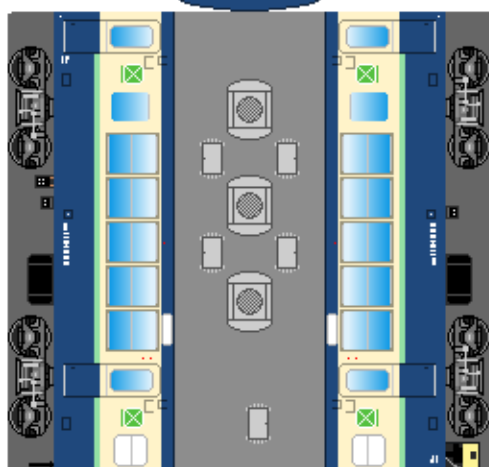

特攻野郎 B チーム

<http://tokkou-b-team.net/>

↑ いろいろなペーパークラフトがあるからみてね~♪

日本国有鉄道
113系風
ペーパークラフト
その14 横須賀色

Japanese
National Railways
Series 113
#14 Yokosuka &
Sobu line

○ サロ110
1000番台

● サロ110
1200番台

下腹ひきしめ
ベルト
下腹ひきしめ
ベルト

下腹ひきしめ
ベルト
車両のおなががふくらんだら
車体のうちがわにはってね
※パパやママのおなかには
つかえません

下腹ひきしめ
ベルト
下腹ひきしめ
ベルト

● サロ111
1000番台

○ サロ112

○ サロ113
1000番台

転載・2次使用・転売禁止
制作：まりりん

ハサミできって
のりではってね