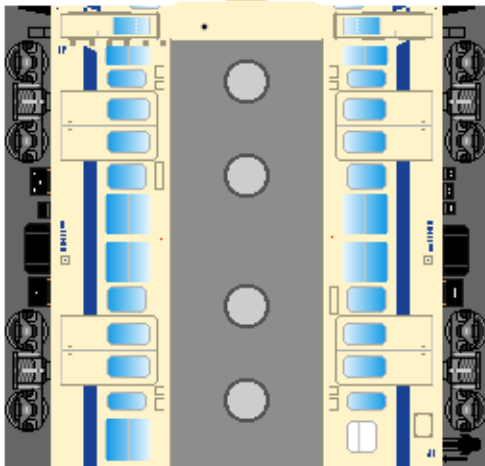

特攻野郎 B チーム

<http://tokkou-b-team.net/>

↑ いろいろなペーパークラフトがあるからみてね~♪

日本国有鉄道
111系 風
ペーパークラフト
その2 瀬戸内色

①
クハ111

下腹ひきしめ
ベルト
下腹ひきしめ
ベルト

車両のおなががふくらんだら
車体のうちがわにはってね
※パパやママのおなかには
つかえません

②
モハ111

転載・2次使用・転売禁止
制作：まりりん

Japanese
National Railways
Series 111
#2 Sanyo line

③
クハ111

つなげかた
①-②-④-③
実車は
★-②-④-☆
★…クハ115-3100
☆…クハ115-3000

下腹ひきしめ
ベルト
下腹ひきしめ
ベルト

車両のおなががふくらんだら
車体のうちがわにはってね
※パパやママのおなかには
つかえません

④
モハ110