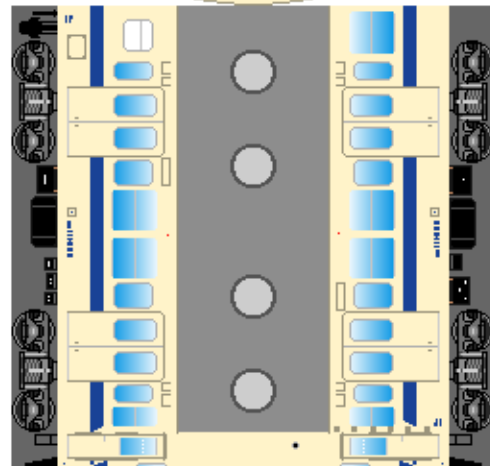

特攻野郎 B チーム

<http://tokkou-b-team.net/>

↑ いろいろなペーパークラフトがあるからみてね~♪

日本国有鉄道
111系 風
ペーパークラフト
その2 瀬戸内色

①
クハ111

下腹ひきしめ
ベルト
下腹ひきしめ
ベルト

車両のおなががふくらんだら
車体のうちがわにはってね
※パパやママのおなかには
つかえません

②
モハ111

転載・2次使用・転売禁止
制作：まりりん

Japanese
National Railways
Series 111
#2 Sanyo line

③
クハ111

つなげかた
①-②-④-③
実車は
★-②-④-☆
★…クハ115-3100
☆…クハ115-3000

下腹ひきしめ
ベルト
下腹ひきしめ
ベルト

車両のおなががふくらんだら
車体のうちがわにはってね
※パパやママのおなかには
つかえません

④
モハ110