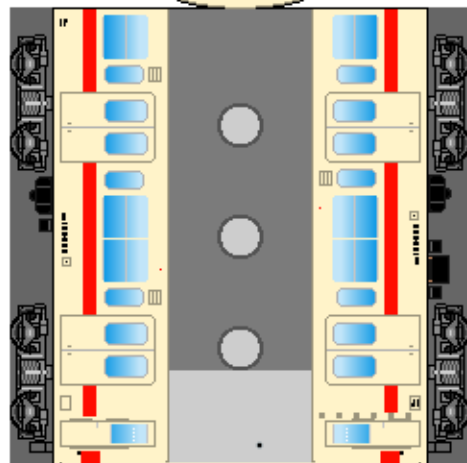

車両のおなかをふくらんだら
車体のうちがわにはってね
※パパやママのおなかには
つかえません

クハ105

転載・2次使用・転売禁止
制作：まりりん

下腹ひきしめ
ベルト
下腹ひきしめ
ベルト

車両のおなかをふくらんだら
車体のうちがわにはってね
※パパやママのおなかには
つかえません

クハ104

ハサミできって
のりではってね