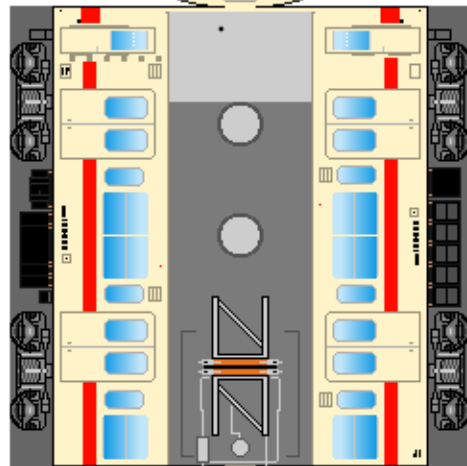

特攻野郎 B チーム

<http://tokkou-b-team.net/>

↑いろいろなペーパークラフトがあるからみてね~♪

日本国有鉄道
105系風
ペーパークラフト
その3 奈良線

Japanese
National Railways
Series 105
#3 Nara line

クモハ105

クモハ105

下腹ひきしめ
ベルト
下腹ひきしめ
ベルト

車両のおなかをふくらんだら
車体のうちがわにはってね
※パパやママのおなかには
つかえません

クハ105

転載・2次使用・転売禁止
制作：まりりん

下腹ひきしめ
ベルト
下腹ひきしめ
ベルト

車両のおなかをふくらんだら
車体のうちがわにはってね
※パパやママのおなかには
つかえません

クハ104

ハサミできって
のりではってね