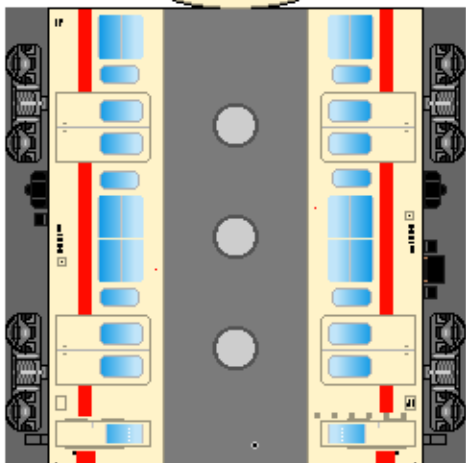

特攻野郎 B チーム

<http://tokkou-b-team.net/>

↑いろいろなペーパークラフトがあるからみてね~♪

日本国有鉄道
105系風
ペーパークラフト
その3 奈良線

Japanese
National Railways
Series 105
#3 Nara line

クモハ105

クモハ105

下腹ひきしめ
ベルト
下腹ひきしめ
ベルト

車両のおなかをふくらんだら
車体のうちがわにはってね
※パパやママのおなかには
つかえません

クハ105

転載・2次使用・転売禁止
制作：まりりん

下腹ひきしめ
ベルト
下腹ひきしめ
ベルト

車両のおなかをふくらんだら
車体のうちがわにはってね
※パパやママのおなかには
つかえません

クハ104

ハサミできって
のりではってね