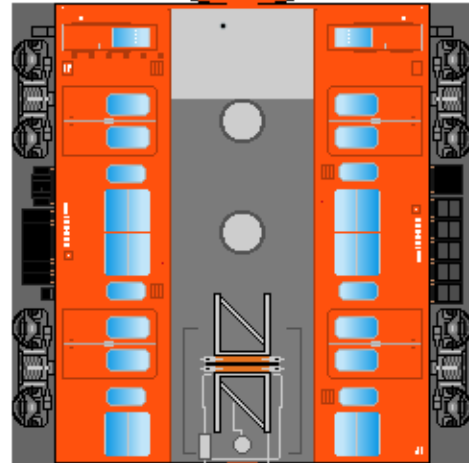

特攻野郎 B チーム

<http://tokkou-b-team.net/>

↑ いろいろなペーパークラフトがあるからみてね~♪

日本国有鉄道
105系風
ペーパークラフト
その2 可部線

クモハ105

下腹ひきしめ
ベルト
下腹ひきしめ
ベルト

車両のおなががふくらんだら
車体のうちがわにはってね
※パパやママのおなかには
つかえません

クハ104

転載・2次使用・転売禁止
制作：まりりん

Japanese
National Railways
Series 105
#2 Kabe line

クモハ105

下腹ひきしめ
ベルト
下腹ひきしめ
ベルト

車両のおなががふくらんだら
車体のうちがわにはってね
※パパやママのおなかには
つかえません

クハ105

ハサミできって
のりではってね