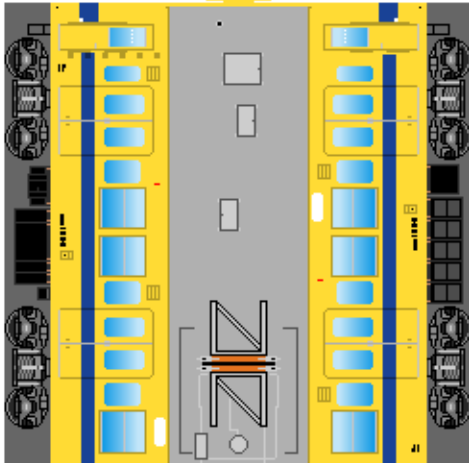

特攻野郎 B チーム

<http://tokkou-b-team.net/>

↑ いろいろなペーパークラフトがあるからみてね~♪

日本国有鉄道
105系 風
ペーパークラフト
その1 福塩線

① クモハ105

下腹ひきしめ
ベルト
下腹ひきしめ
ベルト

車両のおなかがふくらんだら
車体のうちがわにはってね
※パパやママのおなかには
つかえません

② クマハ104

転載・2次使用・転売禁止
制作：まりりん

Japanese
National Railways
Series 105
#1 Fukuen line

③ モハ105

つなげかた
2両編成
①-②
4両編成
①-④-③-②

下腹ひきしめ
ベルト
下腹ひきしめ
ベルト

車両のおなかがふくらんだら
車体のうちがわにはってね
※パパやママのおなかには
つかえません

④ サハ105

ハサミできって
のりではってね