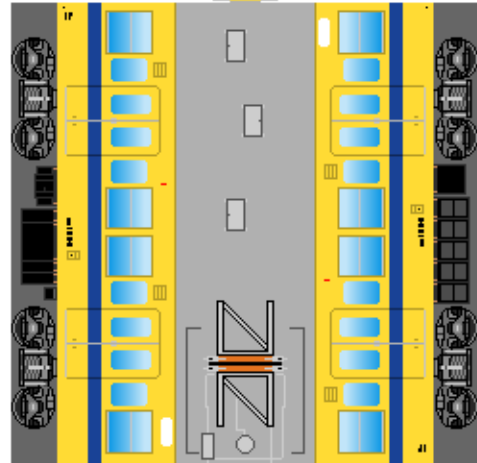

特攻野郎 B チーム

<http://tokkou-b-team.net/>

↑ いろいろなペーパークラフトがあるからみてね~♪

日本国有鉄道
105系 風
ペーパークラフト
その1 福塩線

① クモハ105

下腹ひきしめ
ベルト
下腹ひきしめ
ベルト

車両のおなかがふくらんだら
車体のうちがわにはってね
※パパやママのおなかには
つかえません

② クマハ104

転載・2次使用・転売禁止
制作：まりりん

Japanese
National Railways
Series 105
#1 Fukuen line

③ モハ105

つなげかた
2両編成
①-②
4両編成
①-④-③-②

下腹ひきしめ
ベルト
下腹ひきしめ
ベルト

車両のおなかがふくらんだら
車体のうちがわにはってね
※パパやママのおなかには
つかえません

④ サハ105

ハサミできって
のりではってね