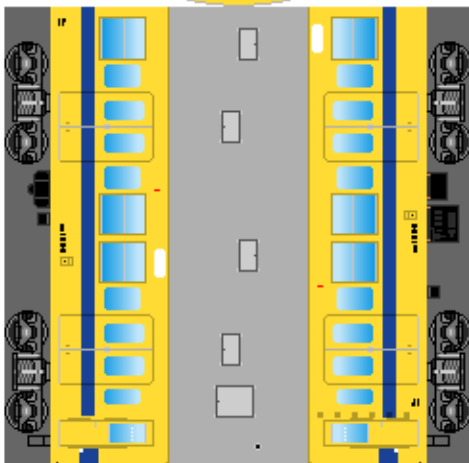

特攻野郎 B チーム

<http://tokkou-b-team.net/>

↑ いろいろなペーパークラフトがあるからみてね~♪

日本国有鉄道
105系 風
ペーパークラフト
その1 福塩線

① クモハ105

下腹ひきしめ
ベルト
下腹ひきしめ
ベルト

車両のおなかがふくらんだら
車体のうちがわにはってね
※パパやママのおなかには
つかえません

② クマハ104

転載・2次使用・転売禁止
制作：まりりん

Japanese
National Railways
Series 105
#1 Fukuen line

③ モハ105

つなげかた
2両編成
①-②
4両編成
①-④-③-②

下腹ひきしめ
ベルト
下腹ひきしめ
ベルト

車両のおなかがふくらんだら
車体のうちがわにはってね
※パパやママのおなかには
つかえません

④ サハ105

ハサミできって
のりではってね