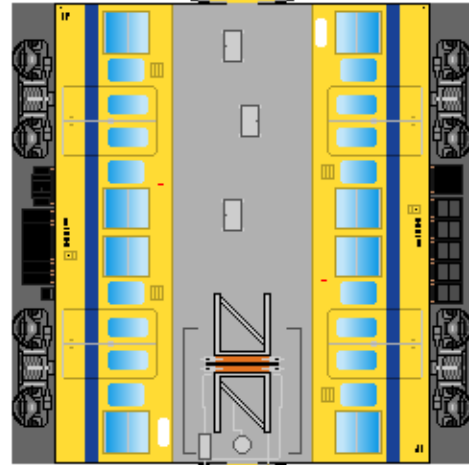

特攻野郎 B チーム

<http://tokkou-b-team.net/>

↑ いろいろなペーパークラフトがあるからみてね~♪

日本国有鉄道
105系風
ペーパークラフト
その1 福塩線

クモハ105

下腹ひきしめ
ベルト
下腹ひきしめ
ベルト

車両のおなががふくらんだら
車体のうちがわにはってね
※パパやママのおなかには
つかえません

クハ104

Japanese
National Railways
Series 105
#1 Fukuen line

モハ105

下腹ひきしめ
ベルト
下腹ひきしめ
ベルト

車両のおなががふくらんだら
車体のうちがわにはってね
※パパやママのおなかには
つかえません

サハ105

ハサミできって
のりではってね