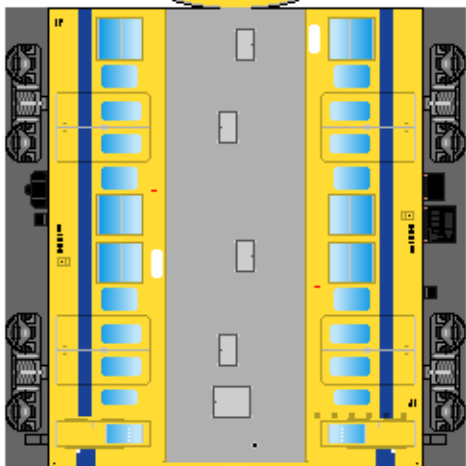

特攻野郎 B チーム

<http://tokkou-b-team.net/>

↑ いろいろなペーパークラフトがあるからみてね~♪

日本国有鉄道
105系風
ペーパークラフト
その1 福塩線

クモハ105

下腹ひきしめ
ベルト
下腹ひきしめ
ベルト

車両のおなががふくらんだら
車体のうちがわにはってね
※パパやママのおなかには
つかえません

クハ104

Japanese
National Railways
Series 105
#1 Fukuen line

モハ105

下腹ひきしめ
ベルト
下腹ひきしめ
ベルト

車両のおなががふくらんだら
車体のうちがわにはってね
※パパやママのおなかには
つかえません

サハ105

ハサミできって
のりではってね