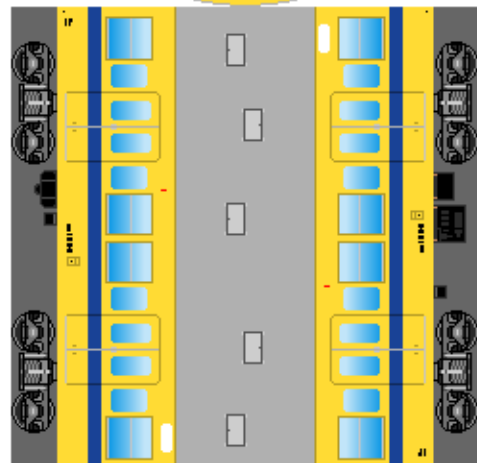

特攻野郎 B チーム

<http://tokkou-b-team.net/>

↑ いろいろなペーパークラフトがあるからみてね~♪

日本国有鉄道
105系 風
ペーパークラフト
その1 福塩線

① クモハ105

下腹ひきしめ
ベルト
下腹ひきしめ
ベルト

車両のおなかがふくらんだら
車体のうちがわにはってね
※パパやママのおなかには
つかえません

② クマハ104

転載・2次使用・転売禁止
制作：まりりん

Japanese
National Railways
Series 105
#1 Fukuen line

③ モハ105

つなげかた
2両編成
①-②
4両編成
①-④-③-②

下腹ひきしめ
ベルト
下腹ひきしめ
ベルト

車両のおなかがふくらんだら
車体のうちがわにはってね
※パパやママのおなかには
つかえません

④ サハ105

ハサミできって
のりではってね