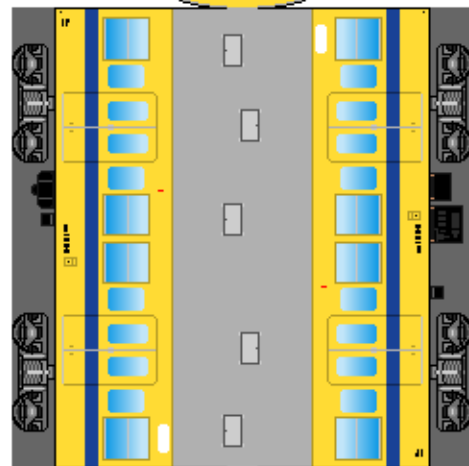

特攻野郎 B チーム

<http://tokkou-b-team.net/>

↑ いろいろなペーパークラフトがあるからみてね~♪

日本国有鉄道
105系風
ペーパークラフト
その1 福塩線

クモハ105

下腹ひきしめ
ベルト
下腹ひきしめ
ベルト

車両のおなががふくらんだら
車体のうちがわにはってね
※パパやママのおなかには
つかえません

クハ104

Japanese
National Railways
Series 105
#1 Fukuen line

モハ105

下腹ひきしめ
ベルト
下腹ひきしめ
ベルト

車両のおなががふくらんだら
車体のうちがわにはってね
※パパやママのおなかには
つかえません

サハ105

ハサミできって
のりではってね