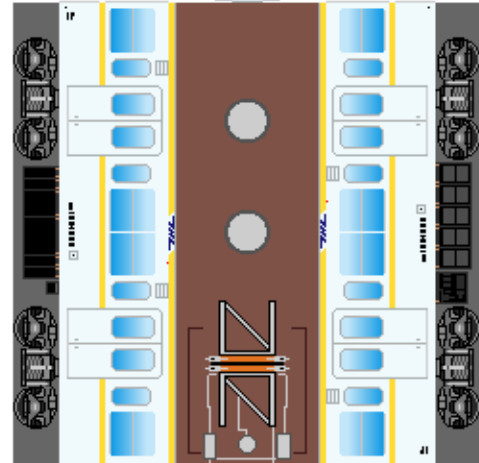

# 特攻野郎 B チーム

<http://tokkou-b-team.net/>

↑ いろいろなペーパークラフトがあるからみてね~♪

日本国有鉄道  
103系風  
ペーパークラフト  
その7 東西線乗入

Japanese  
National Railways  
Series 103  
#7 Tozai line

① クハ103

② モハ103

つなげかた  
3両編成  
①-④-⑤  
7両編成  
①-②-③-②-③-④-⑤

下腹ひきしめ  
ベルト  
下腹ひきしめ  
ベルト

下腹ひきしめ  
ベルト  
車両のおなか  
がふくらんだら  
車体のうちがわ  
にはってね  
※パパやママ  
のおなかには  
つかえません

下腹ひきしめ  
ベルト  
下腹ひきしめ  
ベルト

③ モハ102

④ モハ103

⑤ クモハ102

転載・2次使用・転売禁止  
制作：まりりん

ハサミできって  
のりではってね