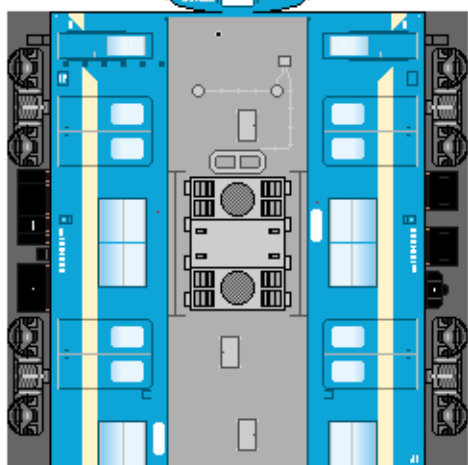

特攻野郎 B チーム

<http://tokkou-b-team.net/>

↑ いろいろなペーパークラフトがあるからみてね~♪

日本国有鉄道
103系風
ペーパークラフト
その18 筑肥線

Japanese
National Railways
Series 103
#18 Chikui line

クハ103

モハ103

下腹ひきしめ
ベルト
下腹ひきしめ
ベルト

クハ103

車両のおなががふくらんだら
車体のうちがわにはってね
※パパやママのおなかには
つかえません

転載・2次使用・転売禁止
制作：まりりん

下腹ひきしめ
ベルト
下腹ひきしめ
ベルト

モハ102

車両のおなががふくらんだら
車体のうちがわにはってね
※パパやママのおなかには
つかえません

ハサミできって
のりではってね