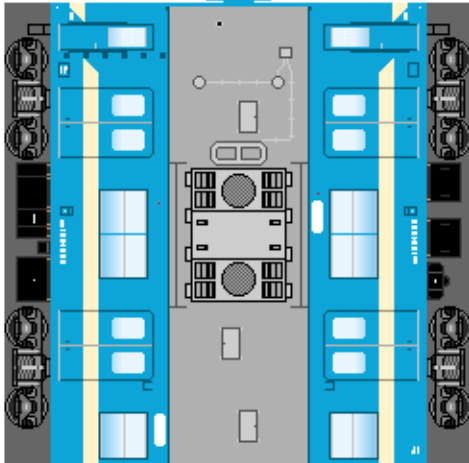

特攻野郎 B チーム

<http://tokkou-b-team.net/>

↑ いろいろなペーパークラフトがあるからみてね~♪

日本国有鉄道
103系風
ペーパークラフト
その18 筑肥線

①
クハ103

下腹ひきしめ
ベルト
下腹ひきしめ
ベルト

車両のおなががふくらんだら
車体のうちがわにはってね
※パパやママのおなかには
つかえません

②
クハ103

転載・2次使用・転売禁止
制作：まりりん

Japanese
National Railways
Series 103
#18 Chikui line

③
モハ103

つなげかた
6両編成
①-③-④-③-④-②

下腹ひきしめ
ベルト
下腹ひきしめ
ベルト

車両のおなががふくらんだら
車体のうちがわにはってね
※パパやママのおなかには
つかえません

④
モハ102

ハサミできって
のりではってね