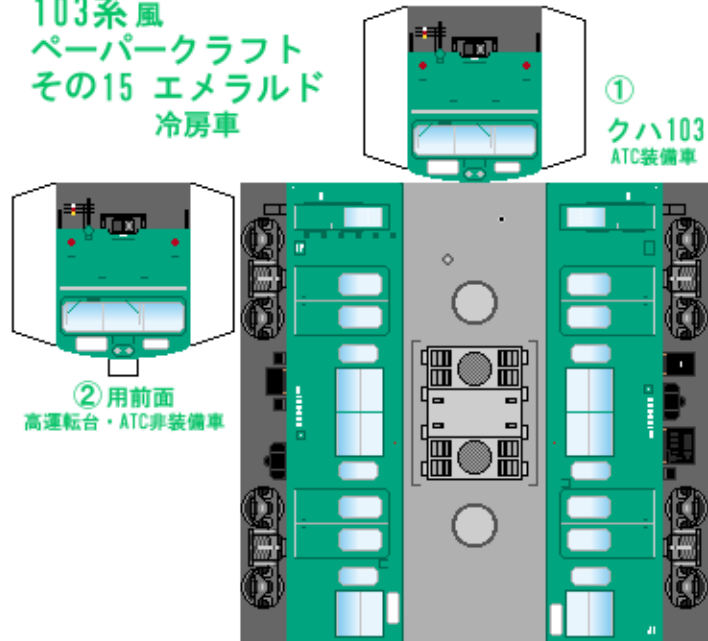

# 特攻野郎 B チーム

<http://tokkou-b-team.net/>

↑ いろいろなペーパークラフトがあるからみてね~♪

日本国有鉄道  
103系風  
ペーパークラフト  
その15 エメラルド  
冷房車

Japanese  
National Railways  
Series 103  
#15 Emerald green  
Air-conditioned car

つなげかた  
4両編成  
①-③-④-①  
②-③-④-②  
10両編成  
①-③-④-⑤-③-④-  
② -⑤-③-④-①  
②

下腹ひきしめ  
ベルト  
下腹ひきしめ  
ベルト

下腹ひきしめ  
ベルト  
車両のおなかがかふくらんだら  
車体のうちがわにはってね  
※パパやママのおなかには  
つかえません

下腹ひきしめ  
ベルト  
下腹ひきしめ  
ベルト

転載・2次使用・転売禁止  
制作：まりりん

ハサミできって  
のりではってね