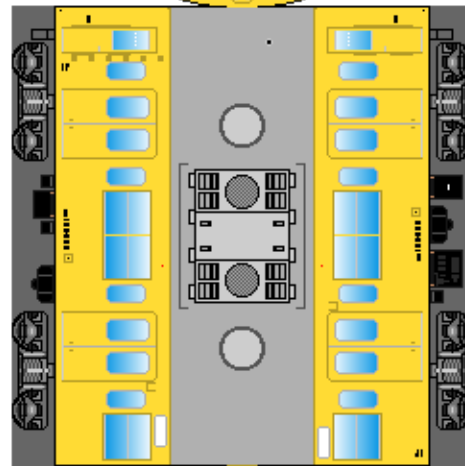

# 特攻野郎 **B** チーム

<http://tokkou-b-team.net/>

↑ いろいろなペーパークラフトがあるからみてね~♪

日本国有鉄道  
103系 風  
ペーパークラフト  
その14 カナリア  
冷房車

Japanese  
National Railways  
Series 103  
#14 Yellow  
Air-conditioned car

クハ103

クハ103

下腹ひきしめ  
ベルト  
下腹ひきしめ  
ベルト

下腹ひきしめ  
ベルト

車両のおなががふくらんだら  
車体のうちがわにはってね  
※パパやママのおなかには  
つかえません

下腹ひきしめ  
ベルト  
下腹ひきしめ  
ベルト

モハ103

モハ102

サハ103

転載・2次使用・転売禁止  
制作：まりりん

ハサミできって  
のりではってね