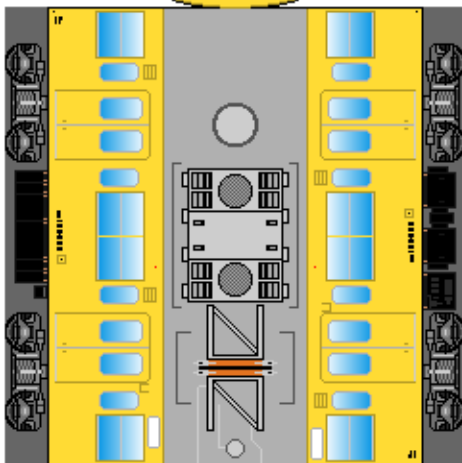

# 特攻野郎 **B** チーム

<http://tokkou-b-team.net/>

↑ いろいろなペーパークラフトがあるからみてね~♪

日本国有鉄道  
103系 風  
ペーパークラフト  
その14 カナリア  
冷房車

Japanese  
National Railways  
Series 103  
#14 Yellow  
Air-conditioned car

クハ103

クハ103

下腹ひきしめ  
ベルト  
下腹ひきしめ  
ベルト

下腹ひきしめ  
ベルト

車両のおなががふくらんだら  
車体のうちがわにはってね  
※パパやママのおなかには  
つかえません

下腹ひきしめ  
ベルト  
下腹ひきしめ  
ベルト

モハ103

モハ102

サハ103

転載・2次使用・転売禁止  
制作：まりりん

ハサミできって  
のりではってね