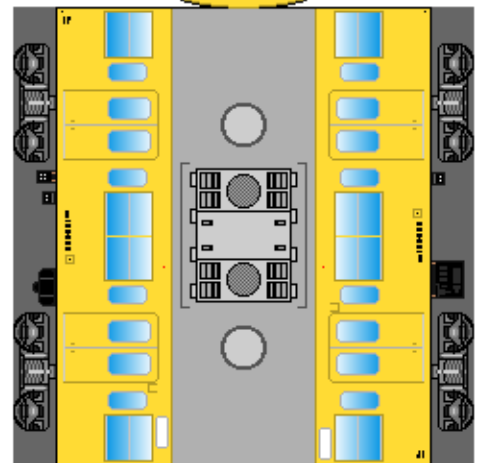

# 特攻野郎 **B** チーム

<http://tokkou-b-team.net/>

↑ いろいろなペーパークラフトがあるからみてね~♪

日本国有鉄道  
103系 風  
ペーパークラフト  
その14 カナリア  
冷房車

Japanese  
National Railways  
Series 103  
#14 Yellow  
Air-conditioned car

クハ103

クハ103

下腹ひきしめ  
ベルト  
下腹ひきしめ  
ベルト

下腹ひきしめ  
ベルト

車両のおなががふくらんだら  
車体のうちがわにはってね  
※パパやママのおなかには  
つかえません

下腹ひきしめ  
ベルト  
下腹ひきしめ  
ベルト

モハ103

モハ102

サハ103

転載・2次使用・転売禁止  
制作：まりりん

ハサミできって  
のりではってね