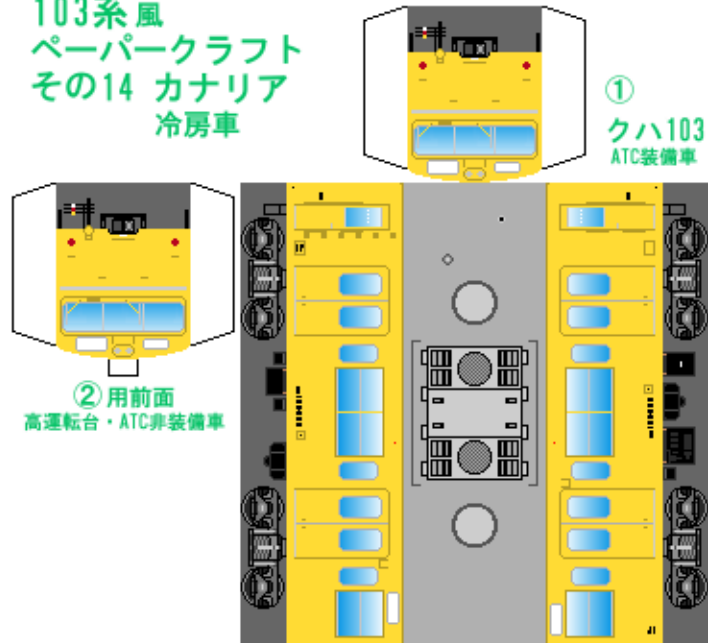

特攻野郎 B チーム

<http://tokkou-b-team.net/>

↑ いろいろなペーパークラフトがあるからみてね~♪

日本国有鉄道
103系風
ペーパークラフト
その14 カナリア
冷房車

Japanese
National Railways
Series 103
#14 Yellow
Air-conditioned car

下腹ひきしめ
ベルト
下腹ひきしめ
ベルト

下腹ひきしめ
ベルト
車両のおなかがかくらんだら
車体のうちがわにはってね
※パパやママのおなかには
つかえません