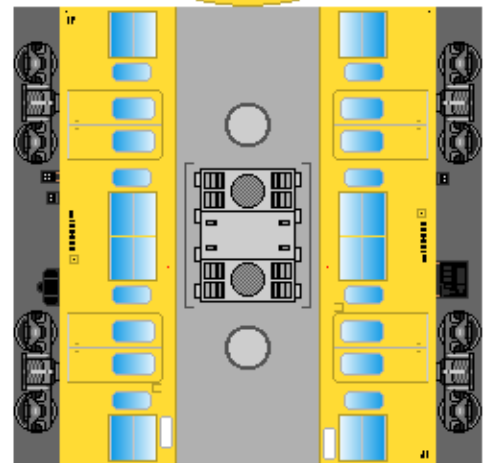

転載・2次使用・転売禁止
制作：まりりん

ハサミできって
のりではってね