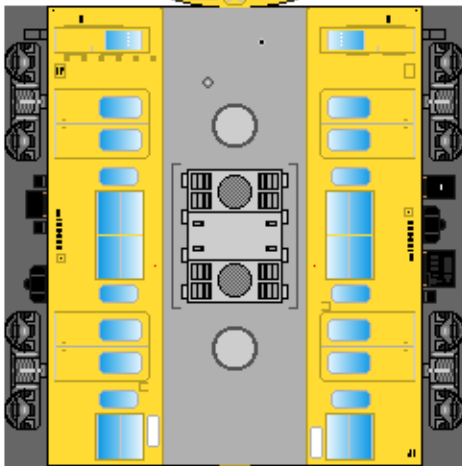

# 特攻野郎 **B** チーム

<http://tokkou-b-team.net/>

↑ いろいろなペーパークラフトがあるからみてね~♪

日本国有鉄道  
103系 風  
ペーパークラフト  
その14 カナリア  
冷房車

Japanese  
National Railways  
Series 103  
#14 Yellow  
Air-conditioned car

クハ103

クハ103

下腹ひきしめ  
ベルト  
下腹ひきしめ  
ベルト

下腹ひきしめ  
ベルト

車両のおなががふくらんだら  
車体のうちがわにはってね  
※パパやママのおなかには  
つかえません

下腹ひきしめ  
ベルト  
下腹ひきしめ  
ベルト

モハ103

モハ102

サハ103

転載・2次使用・転売禁止  
制作：まりりん

ハサミできって  
のりではってね