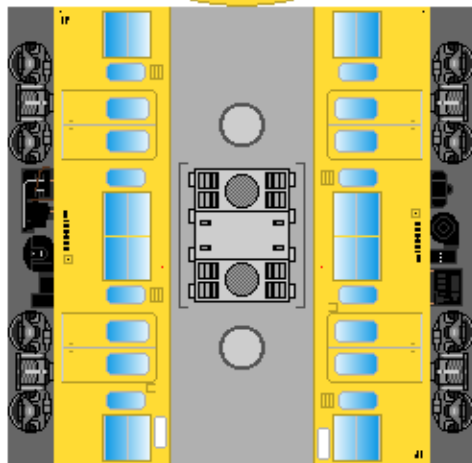

転載・2次使用・転売禁止
制作：まりりん

ハサミできって
のりではってね