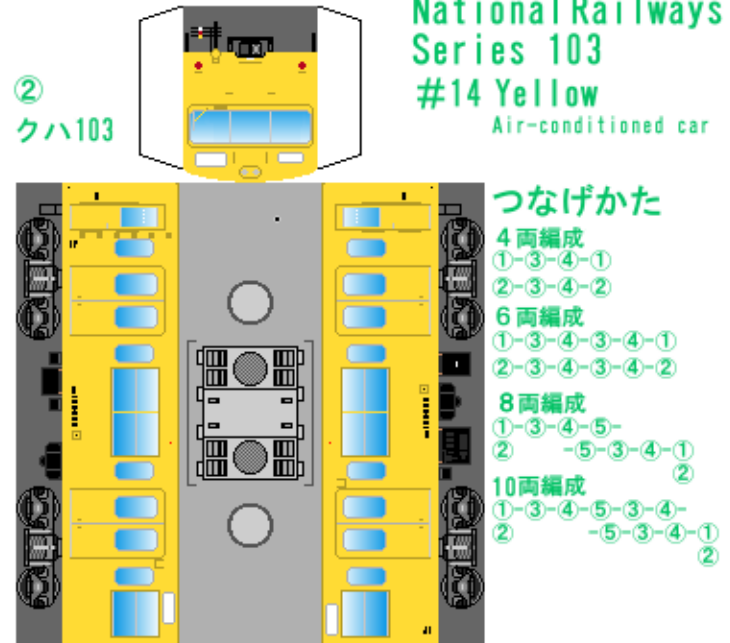

特攻野郎 B チーム

<http://tokkou-b-team.net/>

↑ いろいろなペーパークラフトがあるからみてね~♪

日本国有鉄道
103系風
ペーパークラフト
その14 カナリア
冷房車

Japanese
National Railways
Series 103
#14 Yellow
Air-conditioned car

下腹ひきしめ
ベルト
下腹ひきしめ
ベルト

下腹ひきしめ
ベルト
車両のおなかがかくらんだら
車体のうちがわにはってね
※パパやママのおなかには
つかえません