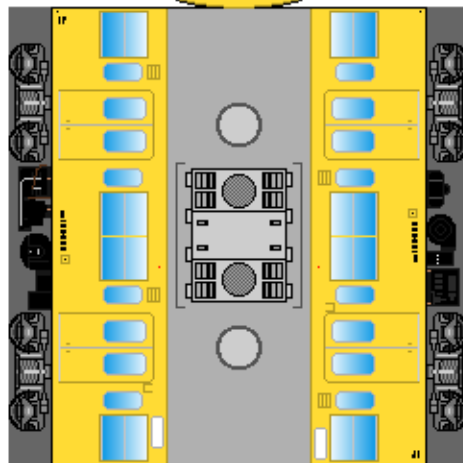

下腹ひきしめ  
ベルト

車両のおなががふくらんだら  
車体のうちがわにはってね  
※パパやママのおなかには  
つかえません

下腹ひきしめ  
ベルト  
下腹ひきしめ  
ベルト

モハ103

モハ102

サハ103

転載・2次使用・転売禁止  
制作：まりりん

ハサミできって  
のりではってね