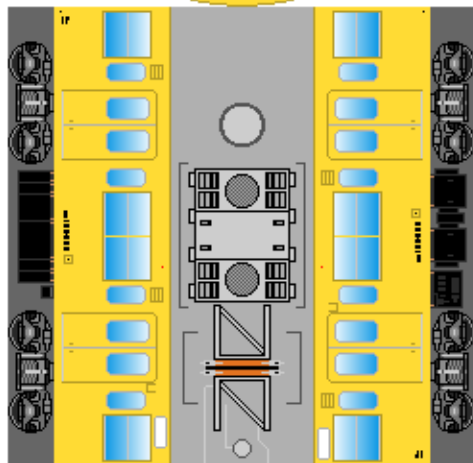

転載・2次使用・転売禁止
制作：まりりん

ハサミできって
のりではってね