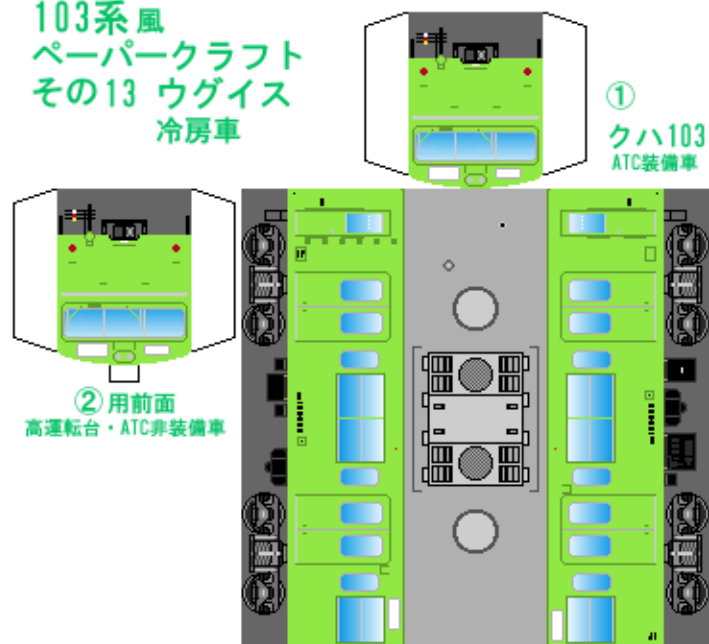

特攻野郎 B チーム

<http://tokkou-b-team.net/>

↑ いろいろなペーパークラフトがあるからみてね~♪

日本国有鉄道
103系風
ペーパークラフト
その13 ウグイス
冷房車

Japanese
National Railways
Series 103
#13 Yellow-green
Air-conditioned car

下腹ひきしめ
ベルト
下腹ひきしめ
ベルト

下腹ひきしめ
ベルト
車両のおなかがかふくらんだら
車体のうちがわにはってね
※パパやママのおなかには
つかえません