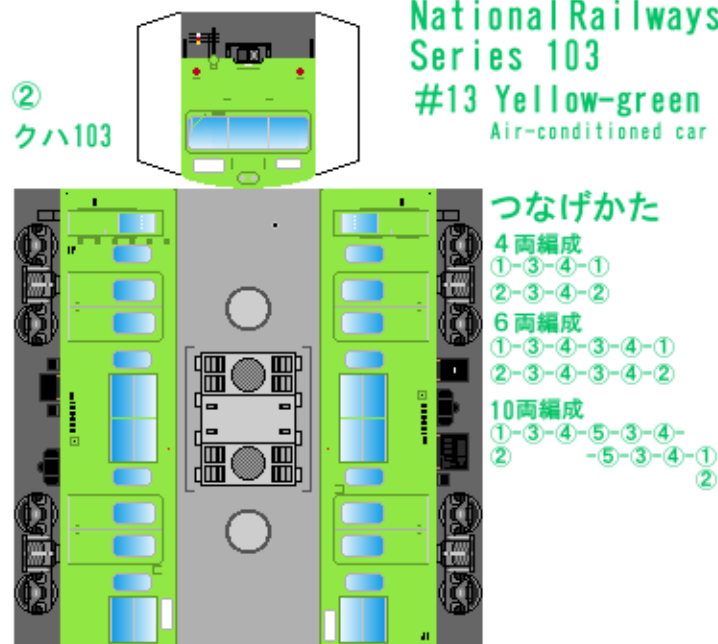

特攻野郎 B チーム

<http://tokkou-b-team.net/>

↑ いろいろなペーパークラフトがあるからみてね~♪

日本国有鉄道
103系風
ペーパークラフト
その13 ウグイス
冷房車

Japanese
National Railways
Series 103
#13 Yellow-green
Air-conditioned car

下腹ひきしめ
ベルト
下腹ひきしめ
ベルト

下腹ひきしめ
ベルト
車両のおなかがかふくらんだら
車体のうちがわにはってね
※パパやママのおなかには
つかえません

下腹ひきしめ
ベルト
下腹ひきしめ
ベルト

③
モハ103

④
モハ102

⑤
サハ103

転載・2次使用・転売禁止
制作：まりりん

ハサミできって
のりではってね