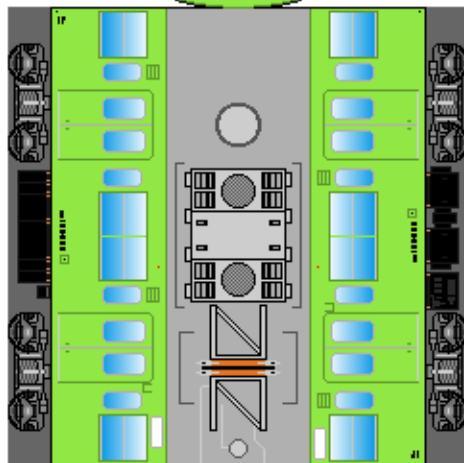

下腹ひきしめ
ベルト

車両のおなががふくらんだら
車体のうちがわにはってね
※パパやママのおなかには
つかえません

下腹ひきしめ
ベルト
下腹ひきしめ
ベルト

モハ103

モハ102

サハ103

転載・2次使用・転売禁止
制作：まりりん

ハサミできって
のりではってね