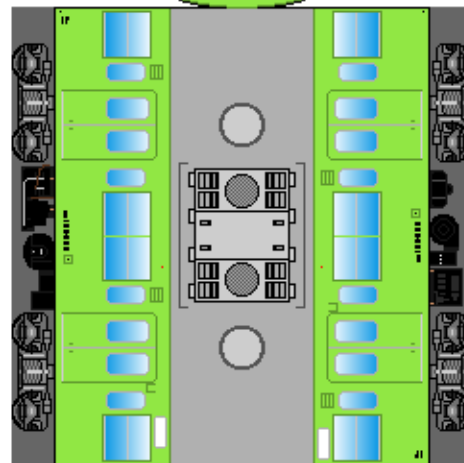

特攻野郎 B チーム

<http://tokkou-b-team.net/>

↑ いろいろなペーパークラフトがあるからみてね~♪

日本国有鉄道
103系 風
ペーパークラフト
その13 ウグイス
冷房車

Japanese
National Railways
Series 103
#13 Yellow-green
Air-conditioned car

クハ103

クハ103

下腹ひきしめ
ベルト
下腹ひきしめ
ベルト

下腹ひきしめ
ベルト

車両のおなががふくらんだら
車体のうちがわにはってね
※パパやママのおなかには
つかえません

下腹ひきしめ
ベルト
下腹ひきしめ
ベルト

モハ103

モハ102

サハ103

転載・2次使用・転売禁止
制作：まりりん

ハサミできって
のりではってね