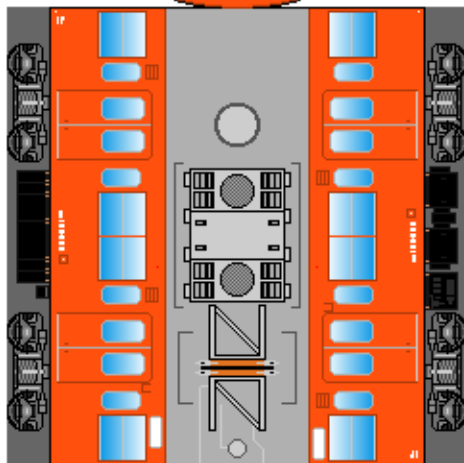

# 特攻野郎 B チーム

<http://tokkou-b-team.net/>

↑ いろいろなペーパークラフトがあるからみてね~♪

日本国有鉄道  
103系風  
ペーパークラフト  
その12 オレンジ  
冷房車

Japanese  
National Railways  
Series 103  
#12 Orange  
Air-conditioned car

クハ103

クハ103

下腹ひきしめ  
ベルト  
下腹ひきしめ  
ベルト

下腹ひきしめ  
ベルト

車両のおなががふくらんだら  
車体のうちがわにはってね  
※パパやママのおなかには  
つかえません

下腹ひきしめ  
ベルト  
下腹ひきしめ  
ベルト

モハ103

モハ102

サハ103

転載・2次使用・転売禁止  
制作：まりりん

ハサミできって  
のりではってね