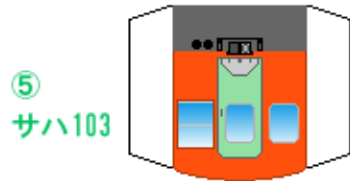

特攻野郎 B チーム

<http://tokkou-b-team.net/>

↑ いろいろなペーパークラフトがあるからみてね~♪

日本国有鉄道
103系風
ペーパークラフト
その12 オレンジ
冷房車

Japanese
National Railways
Series 103
#12 Orange
Air-conditioned car

下腹ひきしめ
ベルト
下腹ひきしめ
ベルト

下腹ひきしめ
ベルト
車両のおなかがかふくらんだら
車体のうちがわにはってね
※パパやママのおなかには
つかえません

下腹ひきしめ
ベルト
下腹ひきしめ
ベルト

転載・2次使用・転売禁止
制作：まりりん

ハサミできって
のりではってね