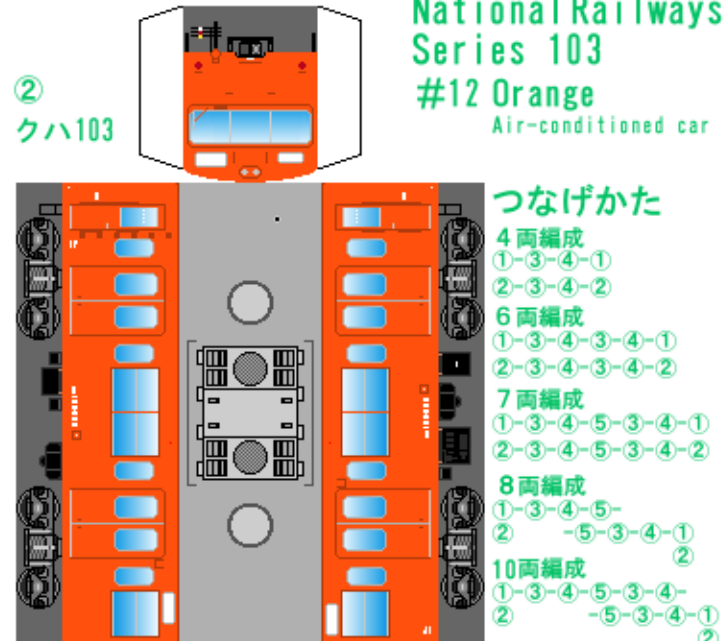

特攻野郎 B チーム

<http://tokkou-b-team.net/>

↑ いろいろなペーパークラフトがあるからみてね~♪

日本国有鉄道
103系風
ペーパークラフト
その12 オレンジ
冷房車

Japanese
National Railways
Series 103
#12 Orange
Air-conditioned car

下腹ひきしめ
ベルト
下腹ひきしめ
ベルト

下腹ひきしめ
ベルト
車両のおなかがかふくらんだら
車体のうちがわにはってね
※パパやママのおなかには
つかえません

下腹ひきしめ
ベルト
下腹ひきしめ
ベルト

転載・2次使用・転売禁止
制作：まりりん

ハサミできって
のりではってね