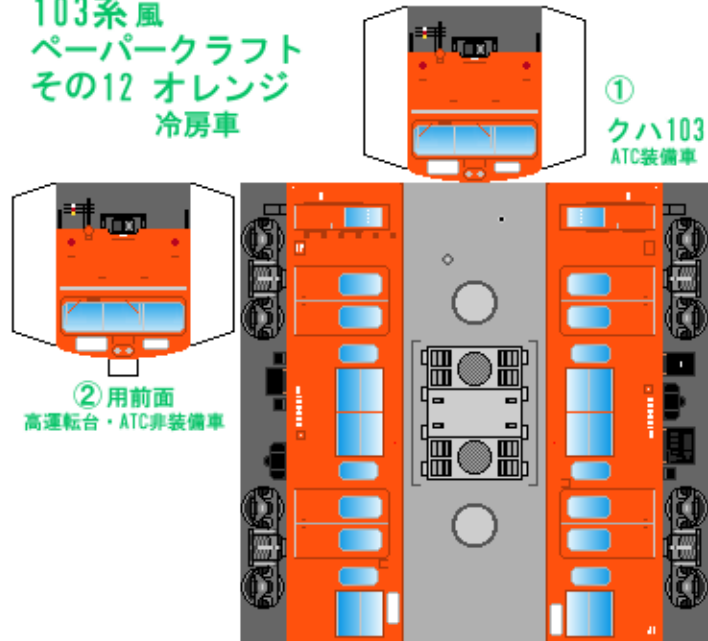

特攻野郎 B チーム

<http://tokkou-b-team.net/>

↑ いろいろなペーパークラフトがあるからみてね~♪

日本国有鉄道
103系風
ペーパークラフト
その12 オレンジ
冷房車

Japanese
National Railways
Series 103
#12 Orange
Air-conditioned car

下腹ひきしめ
ベルト
下腹ひきしめ
ベルト

下腹ひきしめ
ベルト
車両のおなかがかふくらんだら
車体のうちがわにはってね
※パパやママのおなかには
つかえません

下腹ひきしめ
ベルト
下腹ひきしめ
ベルト

転載・2次使用・転売禁止
制作：まりりん

ハサミできって
のりではってね