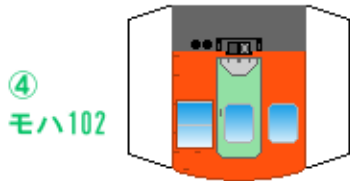

特攻野郎 B チーム

<http://tokkou-b-team.net/>

↑ いろいろなペーパークラフトがあるからみてね~♪

日本国有鉄道
103系風
ペーパークラフト
その12 オレンジ
冷房車

Japanese
National Railways
Series 103
#12 Orange
Air-conditioned car

下腹ひきしめ
ベルト
下腹ひきしめ
ベルト

下腹ひきしめ
ベルト
車両のおなかがかふくらんだら
車体のうちがわにはってね
※パパやママのおなかには
つかえません

下腹ひきしめ
ベルト
下腹ひきしめ
ベルト

転載・2次使用・転売禁止
制作：まりりん

ハサミできって
のりではってね