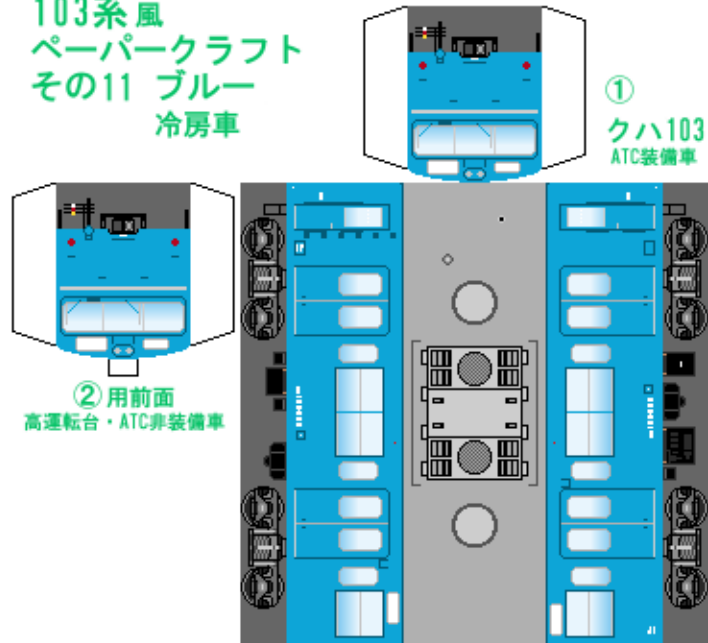

特攻野郎 B チーム

<http://tokkou-b-team.net/>

↑ いろいろなペーパークラフトがあるからみてね~♪

日本国有鉄道
103系風
ペーパークラフト
その11 ブルー
冷房車

Japanese
National Railways
Series 103
#11 Sky blue
Air-conditioned car

下腹ひきしめ
ベルト
下腹ひきしめ
ベルト

下腹ひきしめ
ベルト
車両のおなかがかくらんだら
車体のうちがわにはってね
※パパやママのおなかには
つかえません

下腹ひきしめ
ベルト
下腹ひきしめ
ベルト

転載・2次使用・転売禁止
制作：まりりん

ハサミできって
のりではってね