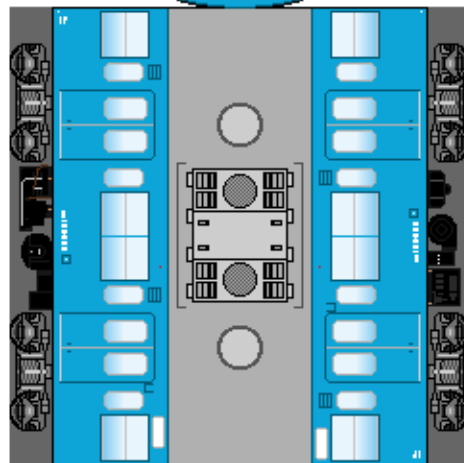

# 特攻野郎 B チーム

<http://tokkou-b-team.net/>

↑ いろいろなペーパークラフトがあるからみてね~♪

日本国有鉄道  
103系 風  
ペーパークラフト  
その11 ブルー  
冷房車

Japanese  
National Railways  
Series 103  
#11 Sky blue  
Air-conditioned car

クハ103

クハ103

下腹ひきしめ  
ベルト  
下腹ひきしめ  
ベルト

下腹ひきしめ  
ベルト

車両のおなががふくらんだら  
車体のうちがわにはってね  
※パパやママのおなかには  
つかえません

下腹ひきしめ  
ベルト  
下腹ひきしめ  
ベルト

モハ103

モハ102

サハ103

転載・2次使用・転売禁止  
制作：まりりん

ハサミできって  
のりではってね