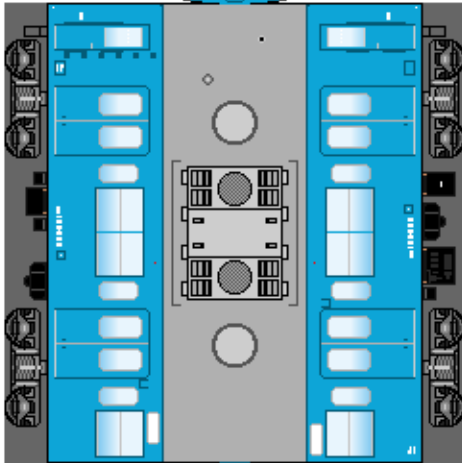

# 特攻野郎 B チーム

<http://tokkou-b-team.net/>

↑ いろいろなペーパークラフトがあるからみてね~♪

日本国有鉄道  
103系 風  
ペーパークラフト  
その11 ブルー  
冷房車

Japanese  
National Railways  
Series 103  
#11 Sky blue  
Air-conditioned car

クハ103

クハ103

下腹ひきしめ  
ベルト  
下腹ひきしめ  
ベルト

下腹ひきしめ  
ベルト

車両のおなががふくらんだら  
車体のうちがわにはってね  
※パパやママのおなかには  
つかえません

下腹ひきしめ  
ベルト  
下腹ひきしめ  
ベルト

モハ103

モハ102

サハ103

転載・2次使用・転売禁止  
制作：まりりん

ハサミできって  
のりではってね