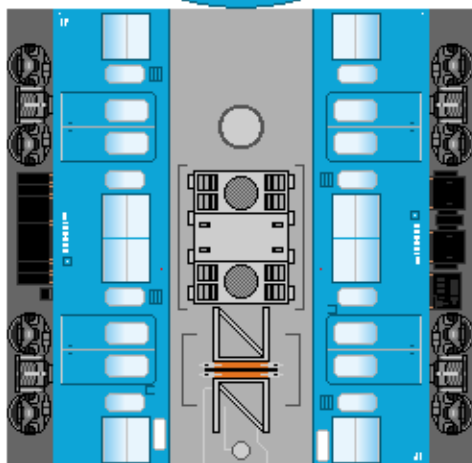

特攻野郎 B チーム

<http://tokkou-b-team.net/>

↑ いろいろなペーパークラフトがあるからみてね~♪

日本国有鉄道
103系風
ペーパークラフト
その11 ブルー
冷房車

Japanese
National Railways
Series 103
#11 Sky blue
Air-conditioned car

下腹ひきしめ
ベルト
下腹ひきしめ
ベルト

下腹ひきしめ
ベルト
車両のおなかがかくらんだら
車体のうちがわにはってね
※パパやママのおなかには
つかえません

下腹ひきしめ
ベルト
下腹ひきしめ
ベルト

転載・2次使用・転売禁止
制作：まりりん

ハサミできって
のりではってね