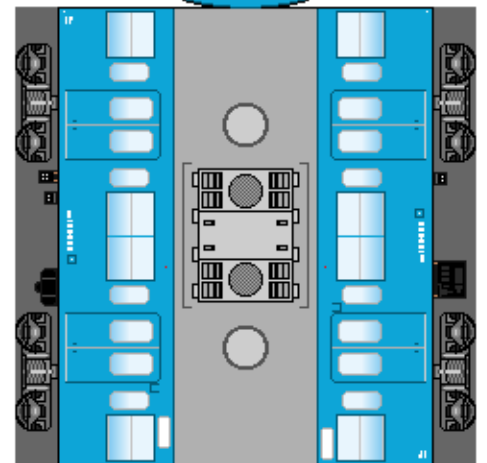

# 特攻野郎 B チーム

<http://tokkou-b-team.net/>

↑ いろいろなペーパークラフトがあるからみてね~♪

日本国有鉄道  
103系 風  
ペーパークラフト  
その11 ブルー  
冷房車

Japanese  
National Railways  
Series 103  
#11 Sky blue  
Air-conditioned car

クハ103

クハ103

下腹ひきしめ  
ベルト  
下腹ひきしめ  
ベルト

下腹ひきしめ  
ベルト

車両のおなががふくらんだら  
車体のうちがわにはってね  
※パパやママのおなかには  
つかえません

下腹ひきしめ  
ベルト  
下腹ひきしめ  
ベルト

モハ103

モハ102

サハ103

転載・2次使用・転売禁止  
制作：まりりん

ハサミできって  
のりではってね