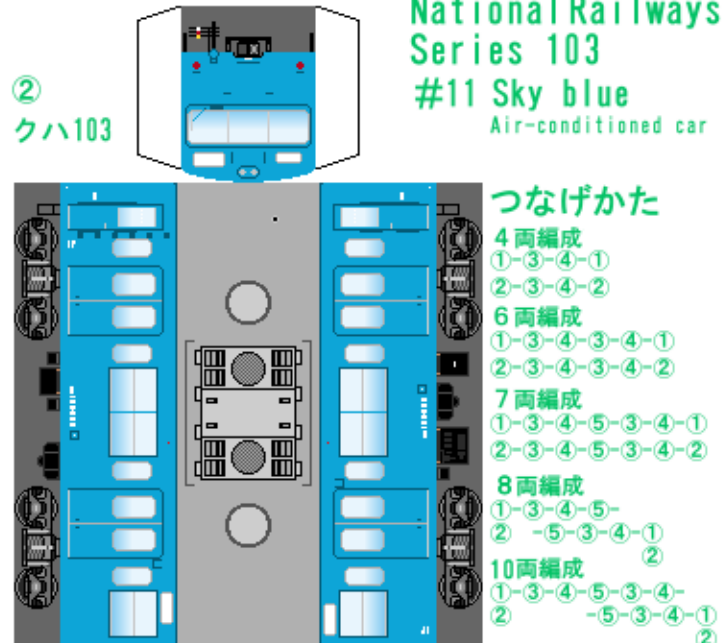

特攻野郎 B チーム

<http://tokkou-b-team.net/>

↑ いろいろなペーパークラフトがあるからみてね~♪

日本国有鉄道
103系風
ペーパークラフト
その11 ブルー
冷房車

Japanese
National Railways
Series 103
#11 Sky blue
Air-conditioned car

下腹ひきしめ
ベルト
下腹ひきしめ
ベルト

下腹ひきしめ
ベルト
車両のおなかがかくらんだら
車体のうちがわにはってね
※パパやママのおなかには
つかえません

下腹ひきしめ
ベルト
下腹ひきしめ
ベルト

転載・2次使用・転売禁止
制作：まりりん

ハサミできって
のりではってね