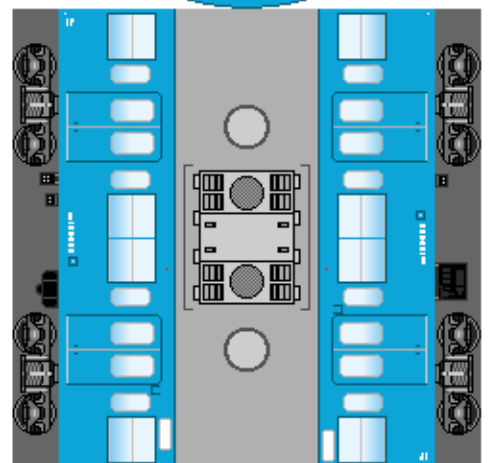

特攻野郎 B チーム

<http://tokkou-b-team.net/>

↑ いろいろなペーパークラフトがあるからみてね~♪

日本国有鉄道
103系風
ペーパークラフト
その11 ブルー
冷房車

Japanese
National Railways
Series 103
#11 Sky blue
Air-conditioned car

下腹ひきしめ
ベルト
下腹ひきしめ
ベルト

下腹ひきしめ
ベルト
車両のおなかがかくらんだら
車体のうちがわにはってね
※パパやママのおなかには
つかえません

下腹ひきしめ
ベルト
下腹ひきしめ
ベルト

転載・2次使用・転売禁止
制作：まりりん

ハサミできって
のりではってね