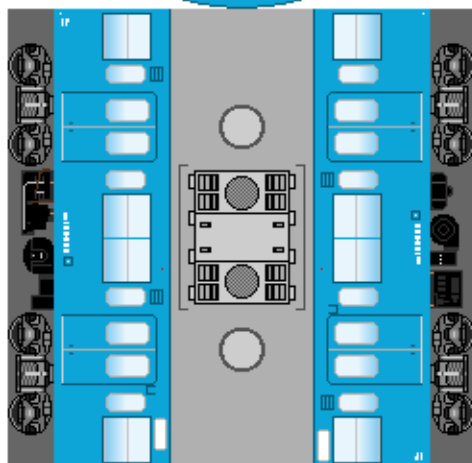

特攻野郎 B チーム

<http://tokkou-b-team.net/>

↑ いろいろなペーパークラフトがあるからみてね~♪

日本国有鉄道
103系風
ペーパークラフト
その11 ブルー
冷房車

Japanese
National Railways
Series 103
#11 Sky blue
Air-conditioned car

下腹ひきしめ
ベルト
下腹ひきしめ
ベルト

下腹ひきしめ
ベルト
車両のおなかがかくらんだら
車体のうちがわにはってね
※パパやママのおなかには
つかえません

下腹ひきしめ
ベルト
下腹ひきしめ
ベルト

転載・2次使用・転売禁止
制作：まりりん

ハサミできって
のりではってね