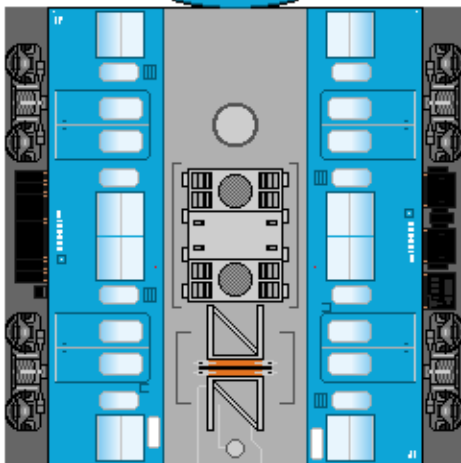

# 特攻野郎 B チーム

<http://tokkou-b-team.net/>

↑ いろいろなペーパークラフトがあるからみてね~♪

日本国有鉄道  
103系 風  
ペーパークラフト  
その11 ブルー  
冷房車

Japanese  
National Railways  
Series 103  
#11 Sky blue  
Air-conditioned car

クハ103

クハ103

下腹ひきしめ  
ベルト  
下腹ひきしめ  
ベルト

下腹ひきしめ  
ベルト

車両のおなががふくらんだら  
車体のうちがわにはってね  
※パパやママのおなかには  
つかえません

下腹ひきしめ  
ベルト  
下腹ひきしめ  
ベルト

モハ103

モハ102

サハ103

転載・2次使用・転売禁止  
制作：まりりん

ハサミできって  
のりではってね