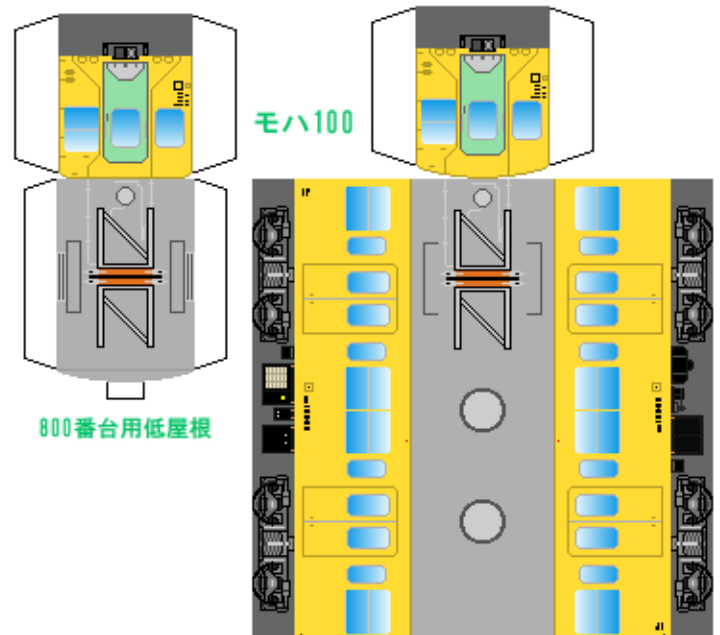

# 特攻野郎 B チーム

<http://tokkou-b-team.net/>

↑ いろいろなペーパークラフトがあるからみてね~♪

日本国有鉄道  
101系風  
ペーパークラフト  
その4-1 カナリア

Japanese  
National Railways  
Series 101  
#4-1 Yellow

下腹ひきしめ  
ベルト  
下腹ひきしめ  
ベルト

下腹ひきしめ  
ベルト

車両のおなががふくらんだら  
車体のうちがわにはってね  
※パパやママのおなかには  
つかえません

下腹ひきしめ  
ベルト  
下腹ひきしめ  
ベルト

クモハ100

モハ100

800番台用低屋根

転載・2次使用・転売禁止  
制作：まりりん

ハサミできって  
のりではってね