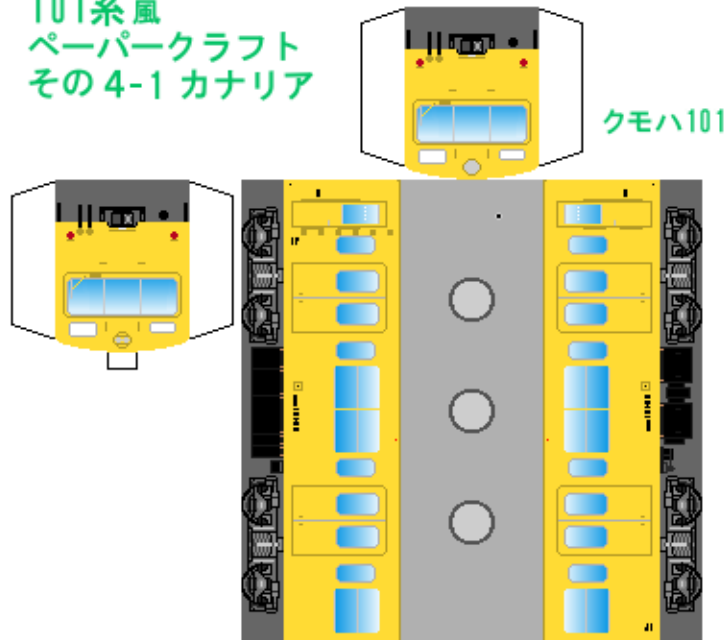

# 特攻野郎 B チーム

<http://tokkou-b-team.net/>

↑ いろいろなペーパークラフトがあるからみてね~♪

日本国有鉄道  
101系風  
ペーパークラフト  
その4-1 カナリア

Japanese  
National Railways  
Series 101  
#4-1 Yellow

下腹ひきしめ  
ベルト  
下腹ひきしめ  
ベルト

下腹ひきしめ  
ベルト

車両のおなががふくらんだら  
車体のうちがわにはってね  
※パパやママのおなかには  
つかえません

下腹ひきしめ  
ベルト  
下腹ひきしめ  
ベルト

クモハ100

モハ100

800番台用低屋根

転載・2次使用・転売禁止  
制作：まりりん

ハサミできって  
のりではってね