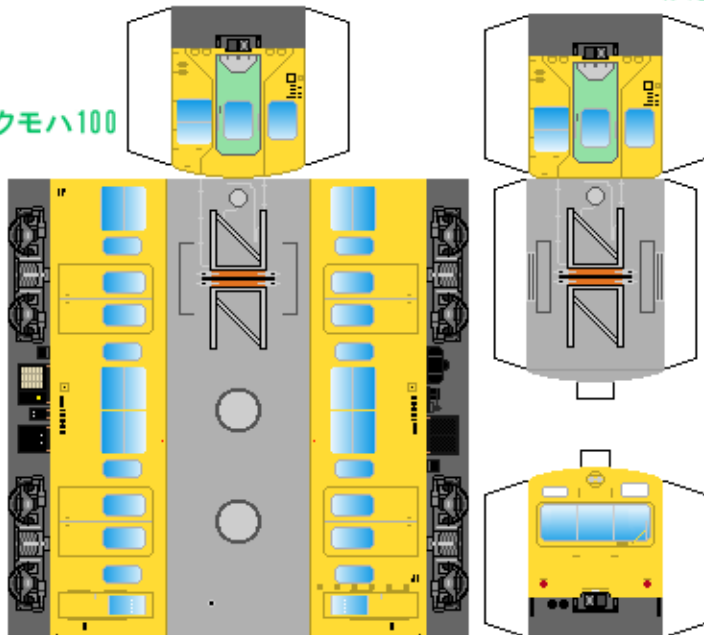

# 特攻野郎 B チーム

<http://tokkou-b-team.net/>

↑ いろいろなペーパークラフトがあるからみてね~♪

日本国有鉄道  
101系風  
ペーパークラフト  
その4-1 カナリア

Japanese  
National Railways  
Series 101  
#4-1 Yellow

下腹ひきしめ  
ベルト  
下腹ひきしめ  
ベルト

下腹ひきしめ  
ベルト

車両のおなががふくらんだら  
車体のうちがわにはってね  
※パパやママのおなかには  
つかえません

下腹ひきしめ  
ベルト  
下腹ひきしめ  
ベルト

クモハ100

モハ100

800番台用低屋根

転載・2次使用・転売禁止  
制作：まりりん

ハサミできって  
のりではってね