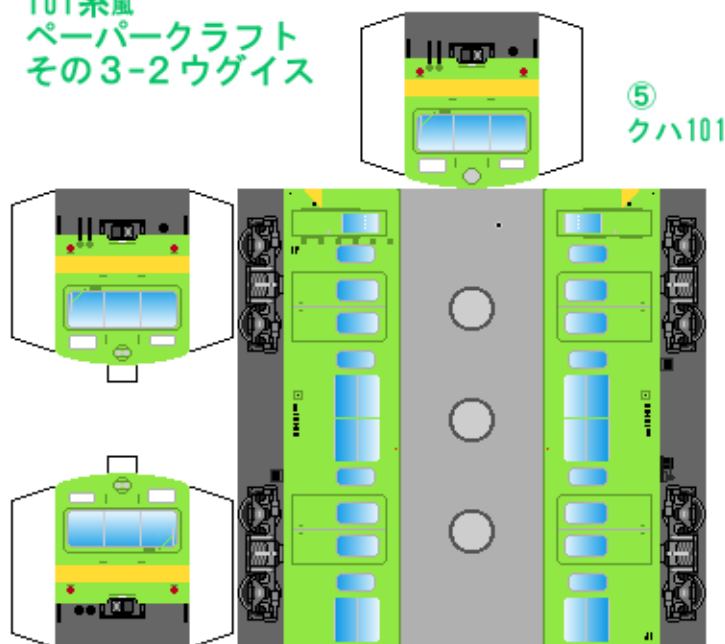

⑥ サハ101

特攻野郎 B チーム

<http://tokkou-b-team.net/>

↑ いろいろなペーパークラフトがあるからみてね~♪

日本国有鉄道
101系風
ペーパークラフト
その3-2 ウグイス

Japanese
National Railways
Series 101
#3-2 Yellow-green

⑤ クハ101