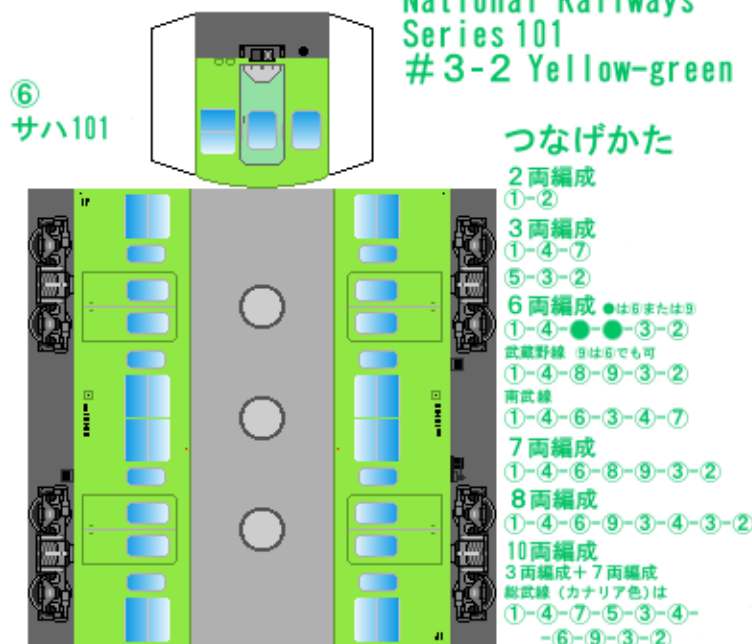

特攻野郎 B チーム

<http://tokkou-b-team.net/>

↑ いろいろなペーパークラフトがあるからみてね~♪

日本国有鉄道
101系風
ペーパークラフト
その3-2 ウグイス

Japanese
National Railways
Series 101
#3-2 Yellow-green

⑤ クハ101

⑥ サハ101

つなげかた

- 2両編成
①-②
- 3両編成
①-④-⑦
- ⑤-③-②
- 6両編成 ●は6または9
①-④-●-●-③-②
- 武蔵野線 9は6でも可
①-④-⑧-⑨-③-②
- 南武線
①-④-⑥-③-④-⑦
- 7両編成
①-④-⑥-⑧-⑨-③-②
- 8両編成
①-④-⑥-⑨-③-④-③-②
- 10両編成
3両編成+7両編成
総武線(カナリア色)は
①-④-⑦-⑤-③-④-
-⑥-⑨-③-②

下腹ひきしめ
ベルト
下腹ひきしめ
ベルト

下腹ひきしめ
ベルト

車両のおなががふくらんだら
車体のうちがわにはってね
※パパやママのおなかには
つかえません

下腹ひきしめ
ベルト
下腹ひきしめ
ベルト

⑦ クハ100

⑧ サハ101-200

⑨ サハ100

転載・2次使用・転売禁止
制作：まりりん

ハサミできって
のりではってね