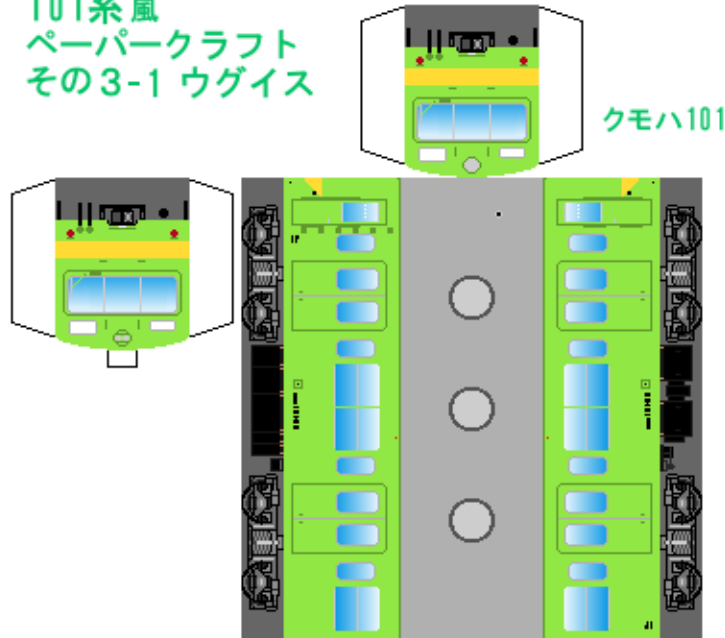

# 特攻野郎 **B** チーム

<http://tokkou-b-team.net/>

↑ いろいろなペーパークラフトがあるからみてね~♪

日本国有鉄道  
101系風  
ペーパークラフト  
その3-1 ウグイス

Japanese  
National Railways  
Series 101  
#3-1 Yellow-green

下腹ひきしめ  
ベルト  
下腹ひきしめ  
ベルト

下腹ひきしめ  
ベルト

車両のおなががふくらんだら  
車体のうちがわにはってね  
※パパやママのおなかには  
つかえません

下腹ひきしめ  
ベルト  
下腹ひきしめ  
ベルト

クモハ100

モハ100

800番台用低屋根

転載・2次使用・転売禁止  
制作：まりりん

ハサミできって  
のりではってね