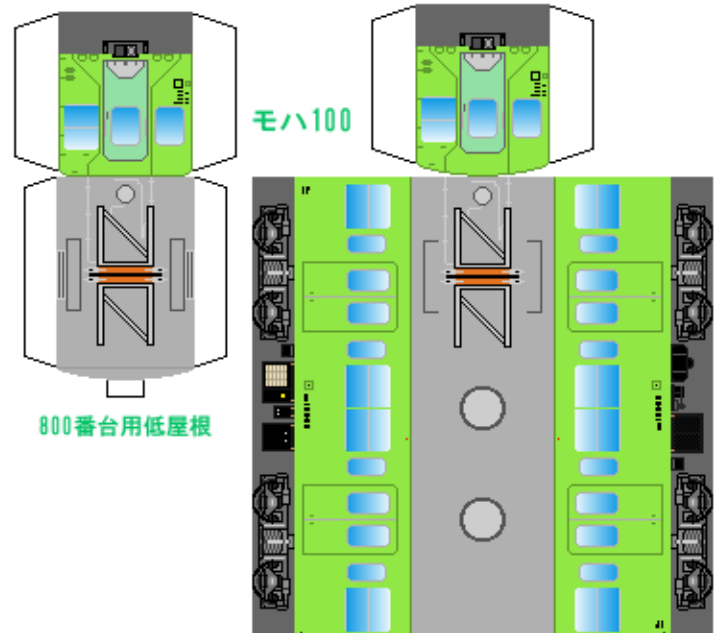

車両のおなががふくらんだら  
車体のうちがわにはってね  
※パパやママのおなかには  
つかえません

下腹ひきしめ  
ベルト  
下腹ひきしめ  
ベルト

クモハ100

モハ100

800番台用低屋根

転載・2次使用・転売禁止  
制作：まりりん

ハサミできって  
のりではってね