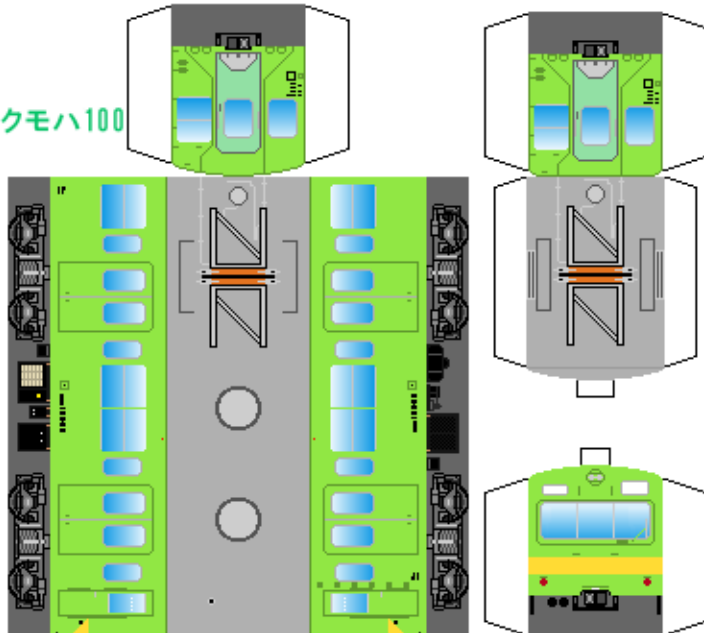

# 特攻野郎 **B** チーム

<http://tokkou-b-team.net/>

↑ いろいろなペーパークラフトがあるからみてね~♪

日本国有鉄道  
101系風  
ペーパークラフト  
その3-1 ウグイス

Japanese  
National Railways  
Series 101  
#3-1 Yellow-green

下腹ひきしめ  
ベルト  
下腹ひきしめ  
ベルト

下腹ひきしめ  
ベルト

車両のおなががふくらんだら  
車体のうちがわにはってね  
※パパやママのおなかには  
つかえません

下腹ひきしめ  
ベルト  
下腹ひきしめ  
ベルト

クモハ100

モハ100

800番台用低屋根

転載・2次使用・転売禁止  
制作：まりりん

ハサミできって  
のりではってね