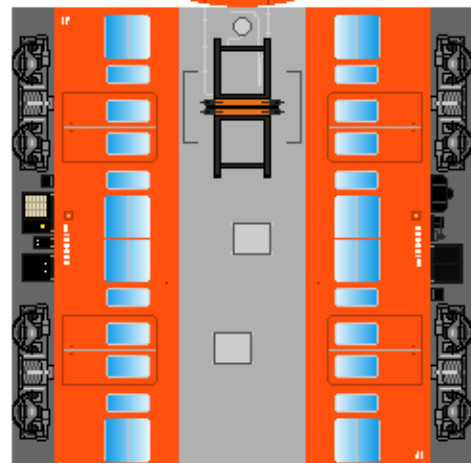

特攻野郎 B チーム

<http://tokkou-b-team.net/>

↑いろいろなペーパークラフトがあるからみてね~♪

日本国有鉄道
101系風
ペーパークラフト
その2-3オレンジ
試作車

クモハ101

下腹ひきしめ ベルト
下腹ひきしめ ベルト

車両のおなががふくらんだら
車体のうちがわにはってね
※パパやママのおなかには
つかえません

クモハ100

転載・2次使用・転売禁止
制作：まりりん

Japanese
National Railways
Series 101
#2-3 Orange
Experimental cars

モハ101

下腹ひきしめ ベルト
下腹ひきしめ ベルト

車両のおなががふくらんだら
車体のうちがわにはってね
※パパやママのおなかには
つかえません

モハ100

ハサミできって
のりではってね