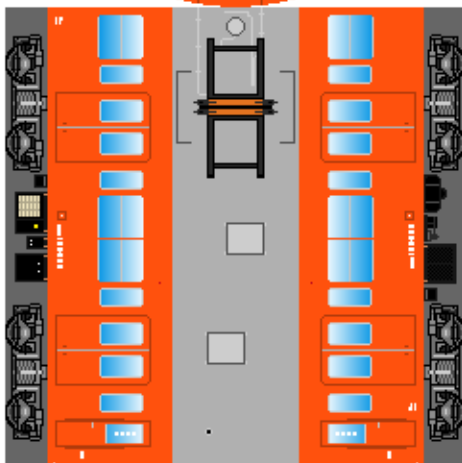

特攻野郎 B チーム

<http://tokkou-b-team.net/>

↑いろいろなペーパークラフトがあるからみてね~♪

日本国有鉄道
101系風
ペーパークラフト
その2-3オレンジ
試作車

クモハ101

下腹ひきしめ ベルト
下腹ひきしめ ベルト

車両のおなががふくらんだら
車体のうちがわにはってね
※パパやママのおなかには
つかえません

クモハ100

転載・2次使用・転売禁止
制作：まりりん

Japanese
National Railways
Series 101
#2-3 Orange
Experimental cars

モハ101

下腹ひきしめ ベルト
下腹ひきしめ ベルト

車両のおなががふくらんだら
車体のうちがわにはってね
※パパやママのおなかには
つかえません

モハ100

ハサミできって
のりではってね