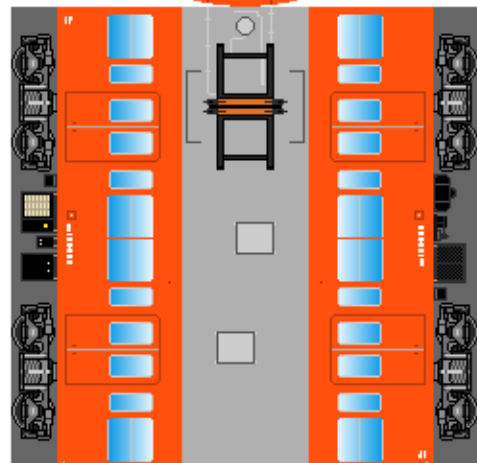

特攻野郎 B チーム

<http://tokkou-b-team.net/>

↑ いろいろなペーパークラフトがあるからみてね~♪

日本国有鉄道
101系風
ペーパークラフト
その2-3 オレンジ
試作車

下腹ひきしめ
ベルト
下腹ひきしめ
ベルト

車両のおなががふくらんだら
車体のうちがわにはってね
※パパやママのおなかには
つかえません

転載・2次使用・転売禁止
制作：まりりん

Japanese
National Railways
Series 101
#2-3 Orange
Experimental cars

つなげかた
2両編成
⑪-⑫
8両編成
⑪-⑭-⑬-⑭-
-⑬-⑭-⑬-⑫
10両編成
2両編成+8両編成

下腹ひきしめ
ベルト
下腹ひきしめ
ベルト

車両のおなががふくらんだら
車体のうちがわにはってね
※パパやママのおなかには
つかえません

⑭ モハ100

ハサミできって
のりではってね