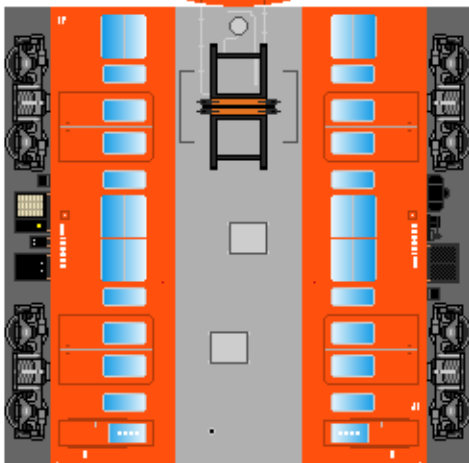

特攻野郎 B チーム

<http://tokkou-b-team.net/>

↑ いろいろなペーパークラフトがあるからみてね~♪

日本国有鉄道
101系風
ペーパークラフト
その2-3 オレンジ
試作車

⑪ クモハ101

下腹ひきしめ
ベルト
下腹ひきしめ
ベルト

車両のおなががふくらんだら
車体のうちがわにはってね
※パパやママのおなかには
つかえません

⑫ クモハ100

転載・2次使用・転売禁止
制作：まりりん

Japanese
National Railways
Series 101
#2-3 Orange
Experimental cars

⑬ モハ101

つなげかた
2両編成
⑪-⑫
8両編成
⑪-⑭-⑬-⑭-
-⑬-⑭-⑬-⑫
10両編成
2両編成+8両編成

下腹ひきしめ
ベルト
下腹ひきしめ
ベルト

車両のおなががふくらんだら
車体のうちがわにはってね
※パパやママのおなかには
つかえません