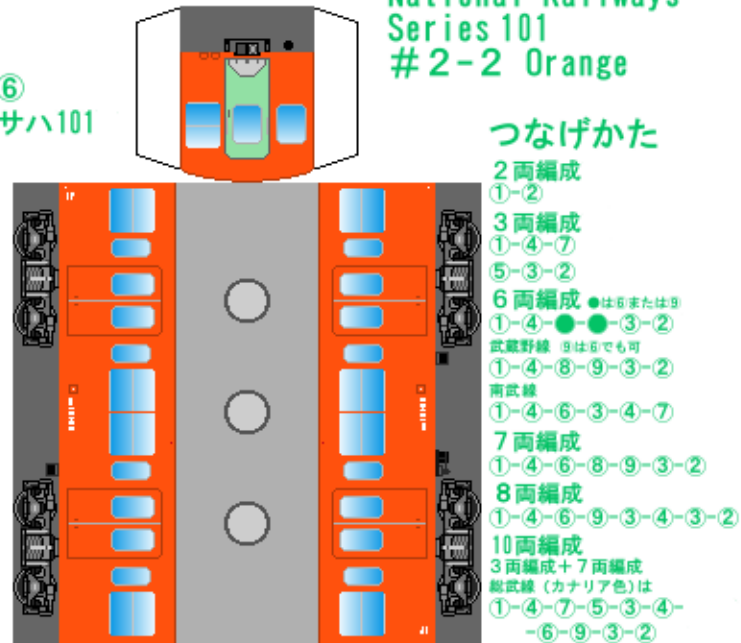

特攻野郎 B チーム

<http://tokkou-b-team.net/>

↑ いろいろなペーパークラフトがあるからみてね~♪

日本国有鉄道
101系風
ペーパークラフト
その2-2 オレンジ

Japanese
National Railways
Series 101
#2-2 Orange

⑤ クハ101

⑥ サハ101

つなげかた

- 2両編成
①-②
- 3両編成
①-④-⑦
- 5-③-②
- 6両編成 ●は6または9
①-④-●-●-③-②
- 武蔵野線 9は6でも可
①-④-⑧-⑨-③-②
- 南武線
①-④-⑥-③-④-⑦
- 7両編成
①-④-⑥-⑧-⑨-③-②
- 8両編成
①-④-⑥-⑨-③-④-③-②
- 10両編成
3両編成+7両編成
新武蔵(カナリア色)は
①-④-⑦-⑤-③-④-
-⑥-⑨-③-②

下腹ひきしめ
ベルト
下腹ひきしめ
ベルト

下腹ひきしめ
ベルト
車両のおなががふくらんだら
車体のうちがわにはってね
※パパやママのおなかには
つかえません

下腹ひきしめ
ベルト
下腹ひきしめ
ベルト

⑦ クハ100

⑧ サハ101-200

⑨ サハ100

転載・2次使用・転売禁止
制作：まりりん

ハサミできって
のりではってね