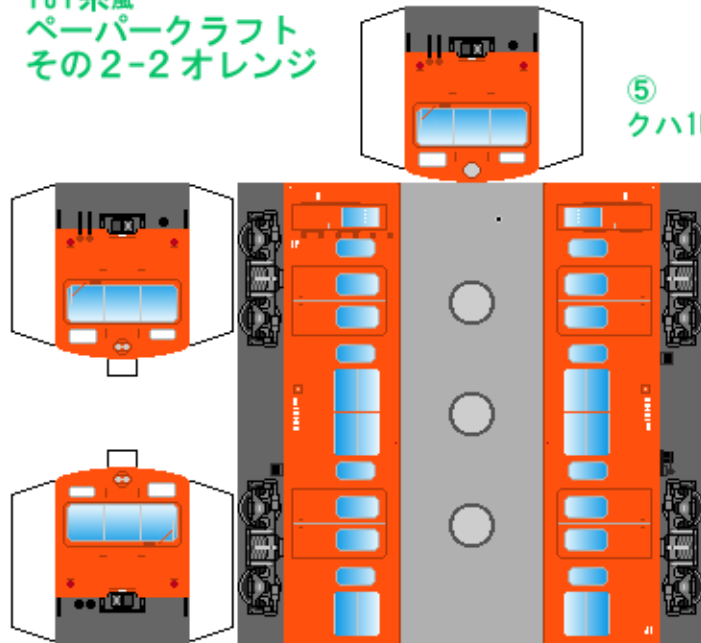

特攻野郎 B チーム

<http://tokkou-b-team.net/>

↑ いろいろなペーパークラフトがあるからみてね~♪

日本国有鉄道
101系風
ペーパークラフト
その2-2 オレンジ

Japanese
National Railways
Series 101
#2-2 Orange

⑤ クハ101