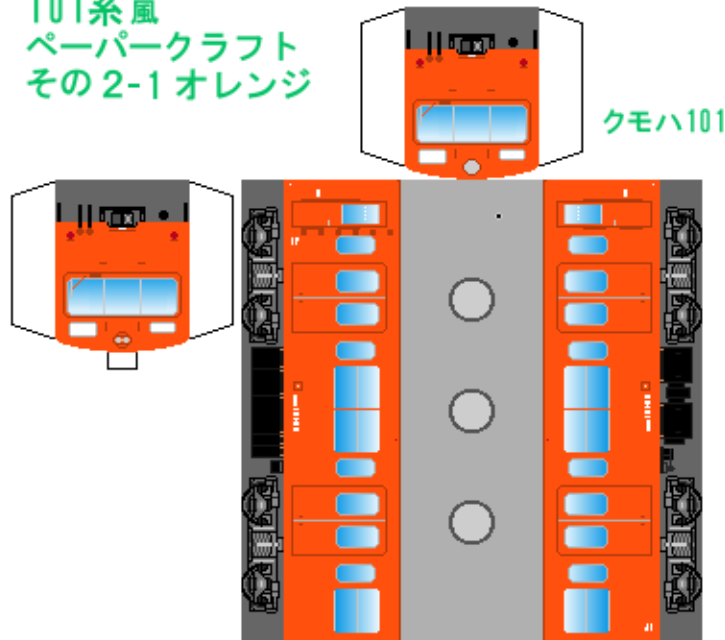

# 特攻野郎 B チーム

<http://tokkou-b-team.net/>

↑ いろいろなペーパークラフトがあるからみてね~♪

日本国有鉄道  
101系風  
ペーパークラフト  
その2-1 オレンジ

Japanese  
National Railways  
Series 101  
#2-1 Orange

下腹ひきしめ  
ベルト  
下腹ひきしめ  
ベルト

下腹ひきしめ  
ベルト

車両のおなががふくらんだら  
車体のうちがわにはってね  
※パパやママのおなかには  
つかえません

下腹ひきしめ  
ベルト  
下腹ひきしめ  
ベルト

クモハ100

モハ100

800番台用低屋根

転載・2次使用・転売禁止  
制作：まりりん

ハサミで切って  
のりではってね