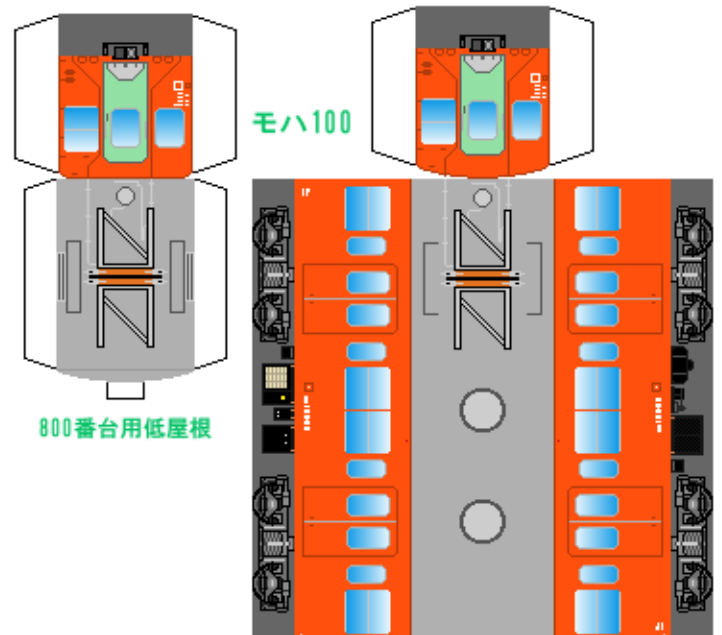

# 特攻野郎 B チーム

<http://tokkou-b-team.net/>

↑ いろいろなペーパークラフトがあるからみてね~♪

日本国有鉄道  
101系風  
ペーパークラフト  
その2-1 オレンジ

Japanese  
National Railways  
Series 101  
#2-1 Orange

下腹ひきしめ  
ベルト  
下腹ひきしめ  
ベルト

下腹ひきしめ  
ベルト

車両のおなががふくらんだら  
車体のうちがわにはってね  
※パパやママのおなかには  
つかえません

下腹ひきしめ  
ベルト  
下腹ひきしめ  
ベルト

クモハ100

モハ100

800番台用低屋根

転載・2次使用・転売禁止  
制作：まりりん

ハサミで切って  
のりではってね