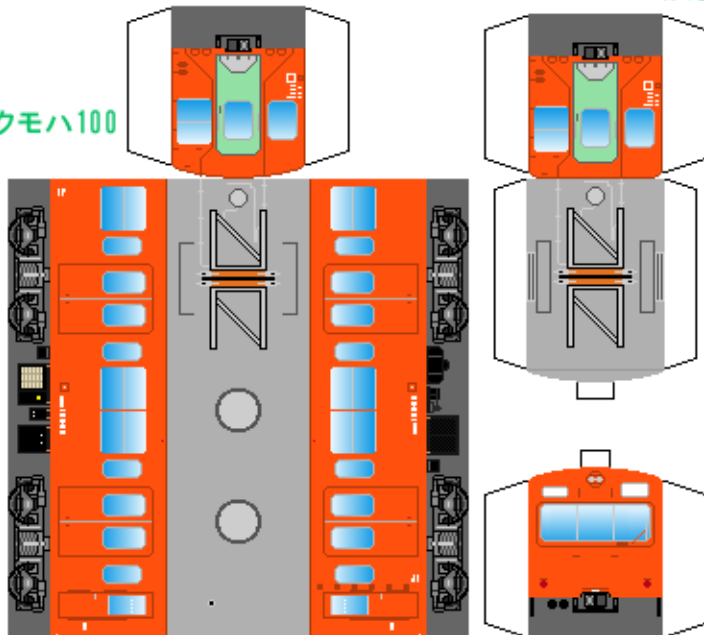

# 特攻野郎 B チーム

<http://tokkou-b-team.net/>

↑ いろいろなペーパークラフトがあるからみてね~♪

日本国有鉄道  
101系風  
ペーパークラフト  
その2-1 オレンジ

Japanese  
National Railways  
Series 101  
#2-1 Orange

下腹ひきしめ  
ベルト  
下腹ひきしめ  
ベルト

下腹ひきしめ  
ベルト

車両のおなががふくらんだら  
車体のうちがわにはってね  
※パパやママのおなかには  
つかえません

下腹ひきしめ  
ベルト  
下腹ひきしめ  
ベルト

クモハ100

モハ100

800番台用低屋根

転載・2次使用・転売禁止  
制作：まりりん

ハサミで切って  
のりではってね