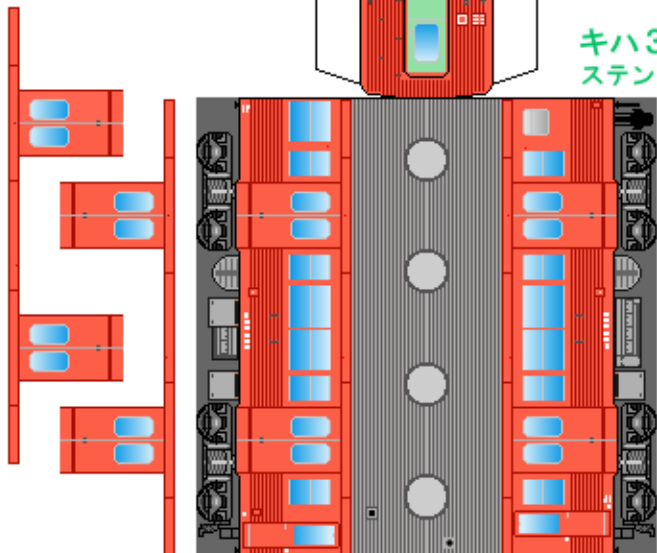

特攻野郎 B チーム

<http://tokkou-b-team.net/>

↑いろいろなペーパークラフトがあるからみてね♪

日本国有鉄道
キハ35系 風
ペーパークラフト
首都圏色

キハ30

下腹ひきしめ
ベルト
下腹ひきしめ
ベルト

車両のおなががふくらんだら
車体のうちがわにはってね
※パパやママのおなかには
つかえません

キハ35
ステンレス

転載・2次使用・転売禁止
制作：まりりん

Japanese
National Railways
Series Kiha35

キハ35

一前面補強板
上にかさねてはると
リアルだよ！

下腹ひきしめ
ベルト
下腹ひきしめ
ベルト

車両のおなががふくらんだら
車体のうちがわにはってね
※パパやママのおなかには
つかえません

キハ36

ハサミできって
のりではってね