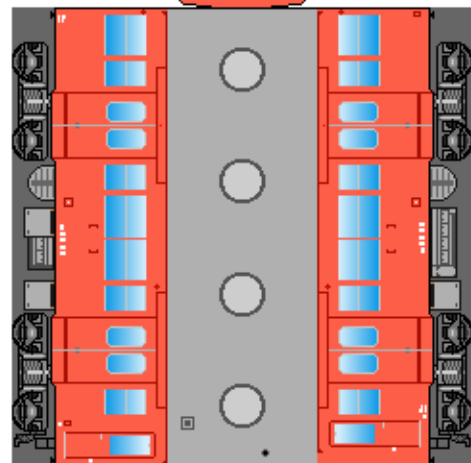

特攻野郎 B チーム

<http://tokkou-b-team.net/>

↑いろいろなペーパークラフトがあるからみてね♪

日本国有鉄道
キハ35系 風
ペーパークラフト
首都圏色

キハ30

下腹ひきしめ
ベルト
下腹ひきしめ
ベルト

車両のおなががふくらんだら
車体のうちがわにはってね
※パパやママのおなかには
つかえません

キハ35
ステンレス

転載・2次使用・転売禁止
制作：まりりん

Japanese
National Railways
Series Kiha35

キハ35

一前面補強板
上にかさねてはると
リアルだよ！

下腹ひきしめ
ベルト
下腹ひきしめ
ベルト

車両のおなががふくらんだら
車体のうちがわにはってね
※パパやママのおなかには
つかえません

キハ36

ハサミできって
のりではってね