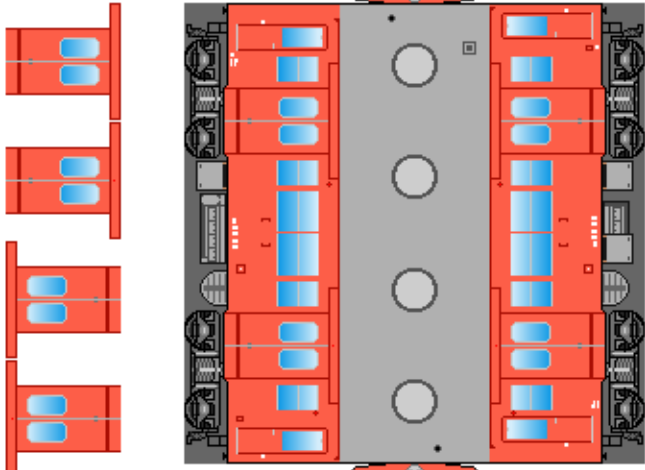

特攻野郎 B チーム

<http://tokkou-b-team.net/>

↑いろいろなペーパークラフトがあるからみてね♪

日本国有鉄道
キハ35系 風
ペーパークラフト
首都圏色

キハ30

下腹ひきしめ
ベルト
下腹ひきしめ
ベルト

車両のおなががふくらんだら
車体のうちがわにはってね
※パパやママのおなかには
つかえません

キハ35
ステンレス

転載・2次使用・転売禁止
制作：まりりん

Japanese
National Railways
Series Kiha35

キハ35

一前面補強板
上にかさねてはると
リアルだよ！

下腹ひきしめ
ベルト
下腹ひきしめ
ベルト

車両のおなががふくらんだら
車体のうちがわにはってね
※パパやママのおなかには
つかえません

キハ36

ハサミできって
のりではってね