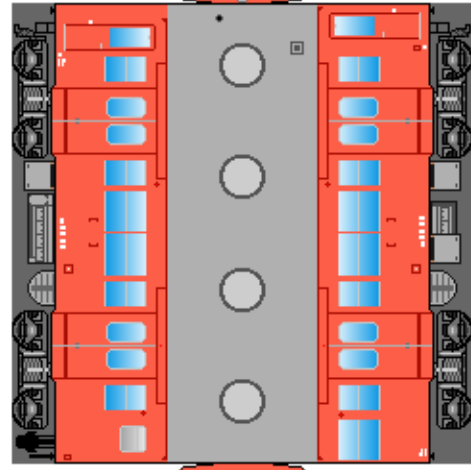

特攻野郎 B チーム

<http://tokkou-b-team.net/>

↑いろいろなペーパークラフトがあるからみてね♪

日本国有鉄道
キハ35系 風
ペーパークラフト
首都圏色

キハ30

下腹ひきしめ
ベルト
下腹ひきしめ
ベルト

車両のおなががふくらんだら
車体のうちがわにはってね
※パパやママのおなかには
つかえません

キハ35
ステンレス

転載・2次使用・転売禁止
制作：まりりん

Japanese
National Railways
Series Kiha35

キハ35

一前面補強板
上にかさねてはると
リアルだよ！

下腹ひきしめ
ベルト
下腹ひきしめ
ベルト

車両のおなががふくらんだら
車体のうちがわにはってね
※パパやママのおなかには
つかえません

キハ36

ハサミできって
のりではってね