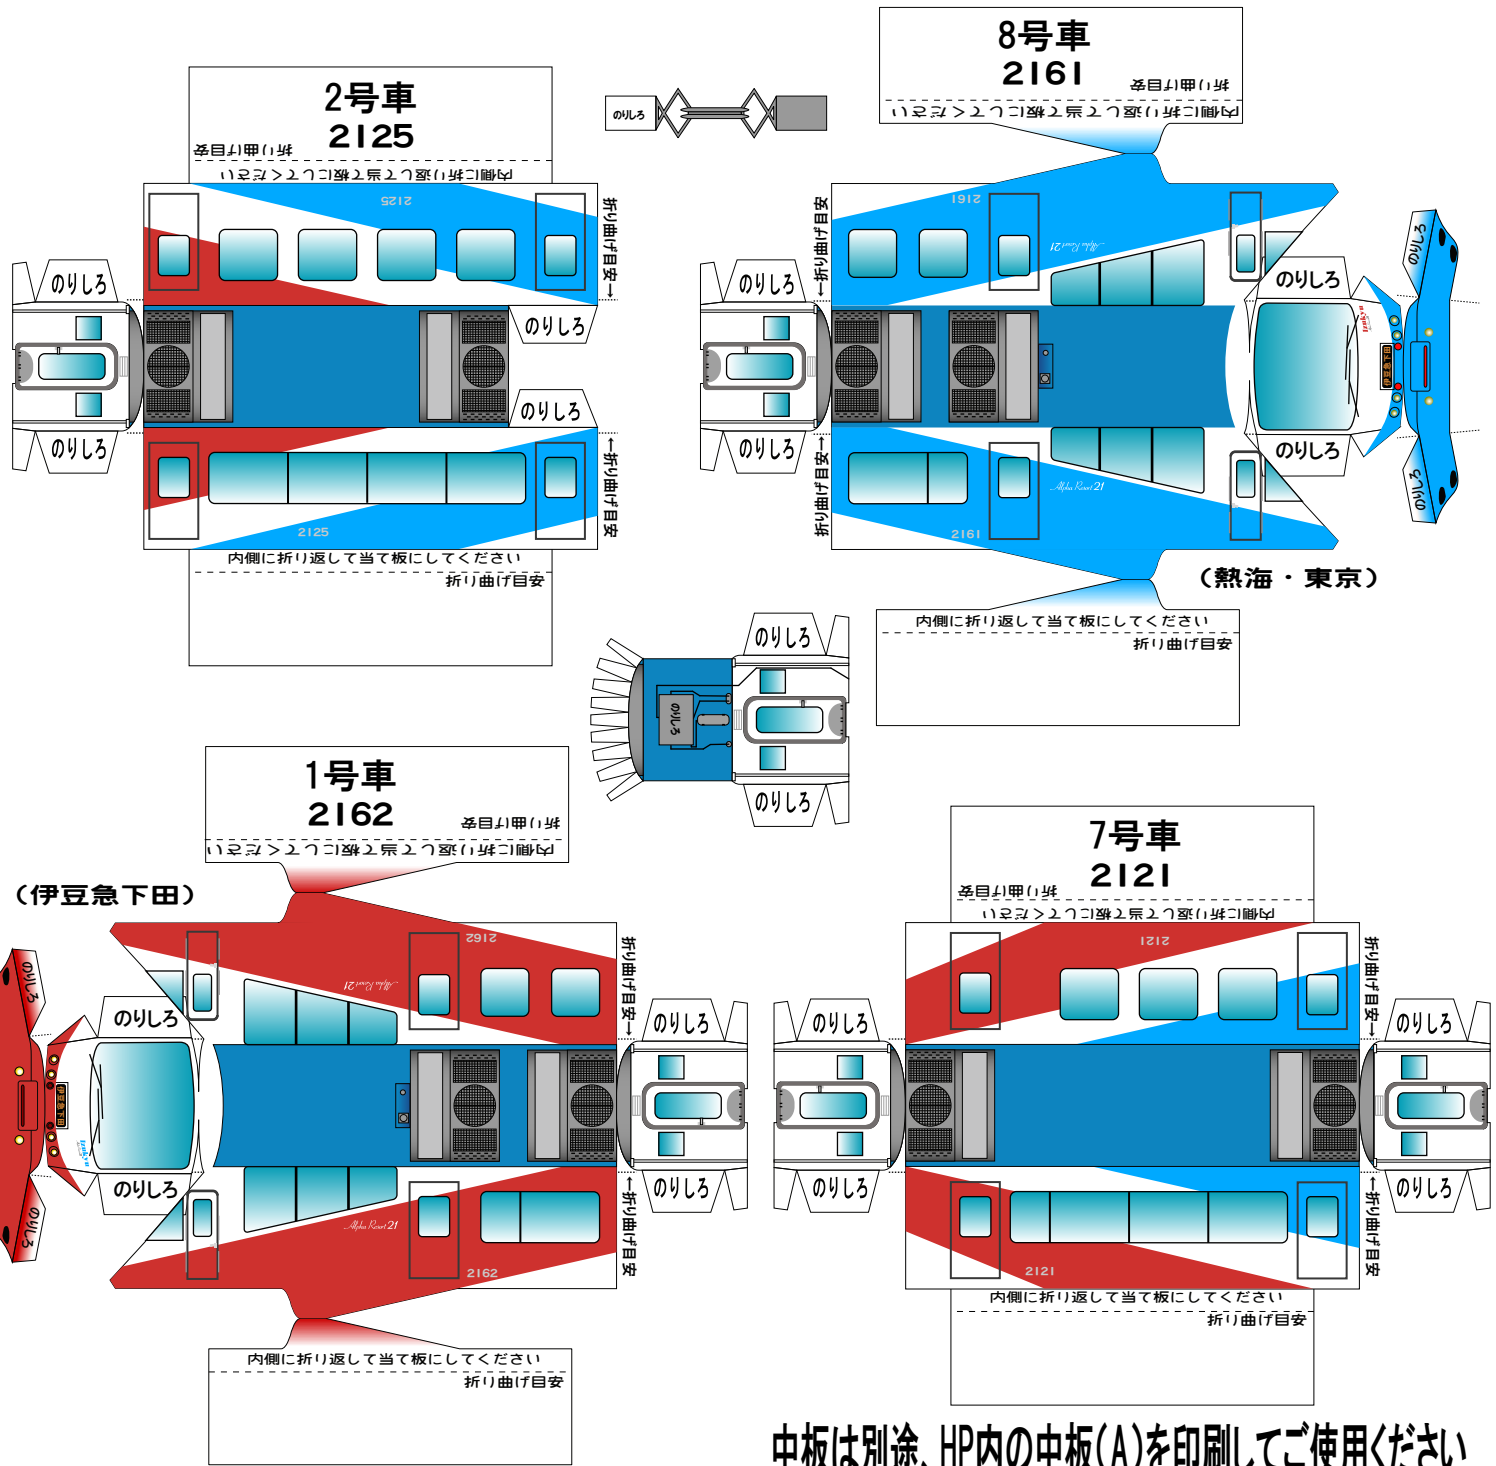

特攻野郎Bチーム

<http://tokkou-b-team.net/>

アルファリゾート21(A) Bトレイン風ペーパークラフト

中板は別途、HP内の中板(A)を印刷してご使用ください

(株)バンダイの公式HPではありません。
 また(株)バンダイと全く関係ありません。
 (株)バンダイにお問い合わせはしないでください。
 当製品は管理者に属します。無断で転載、2次使用はできません。
 (商品販売やオークションに転載することもできません。)