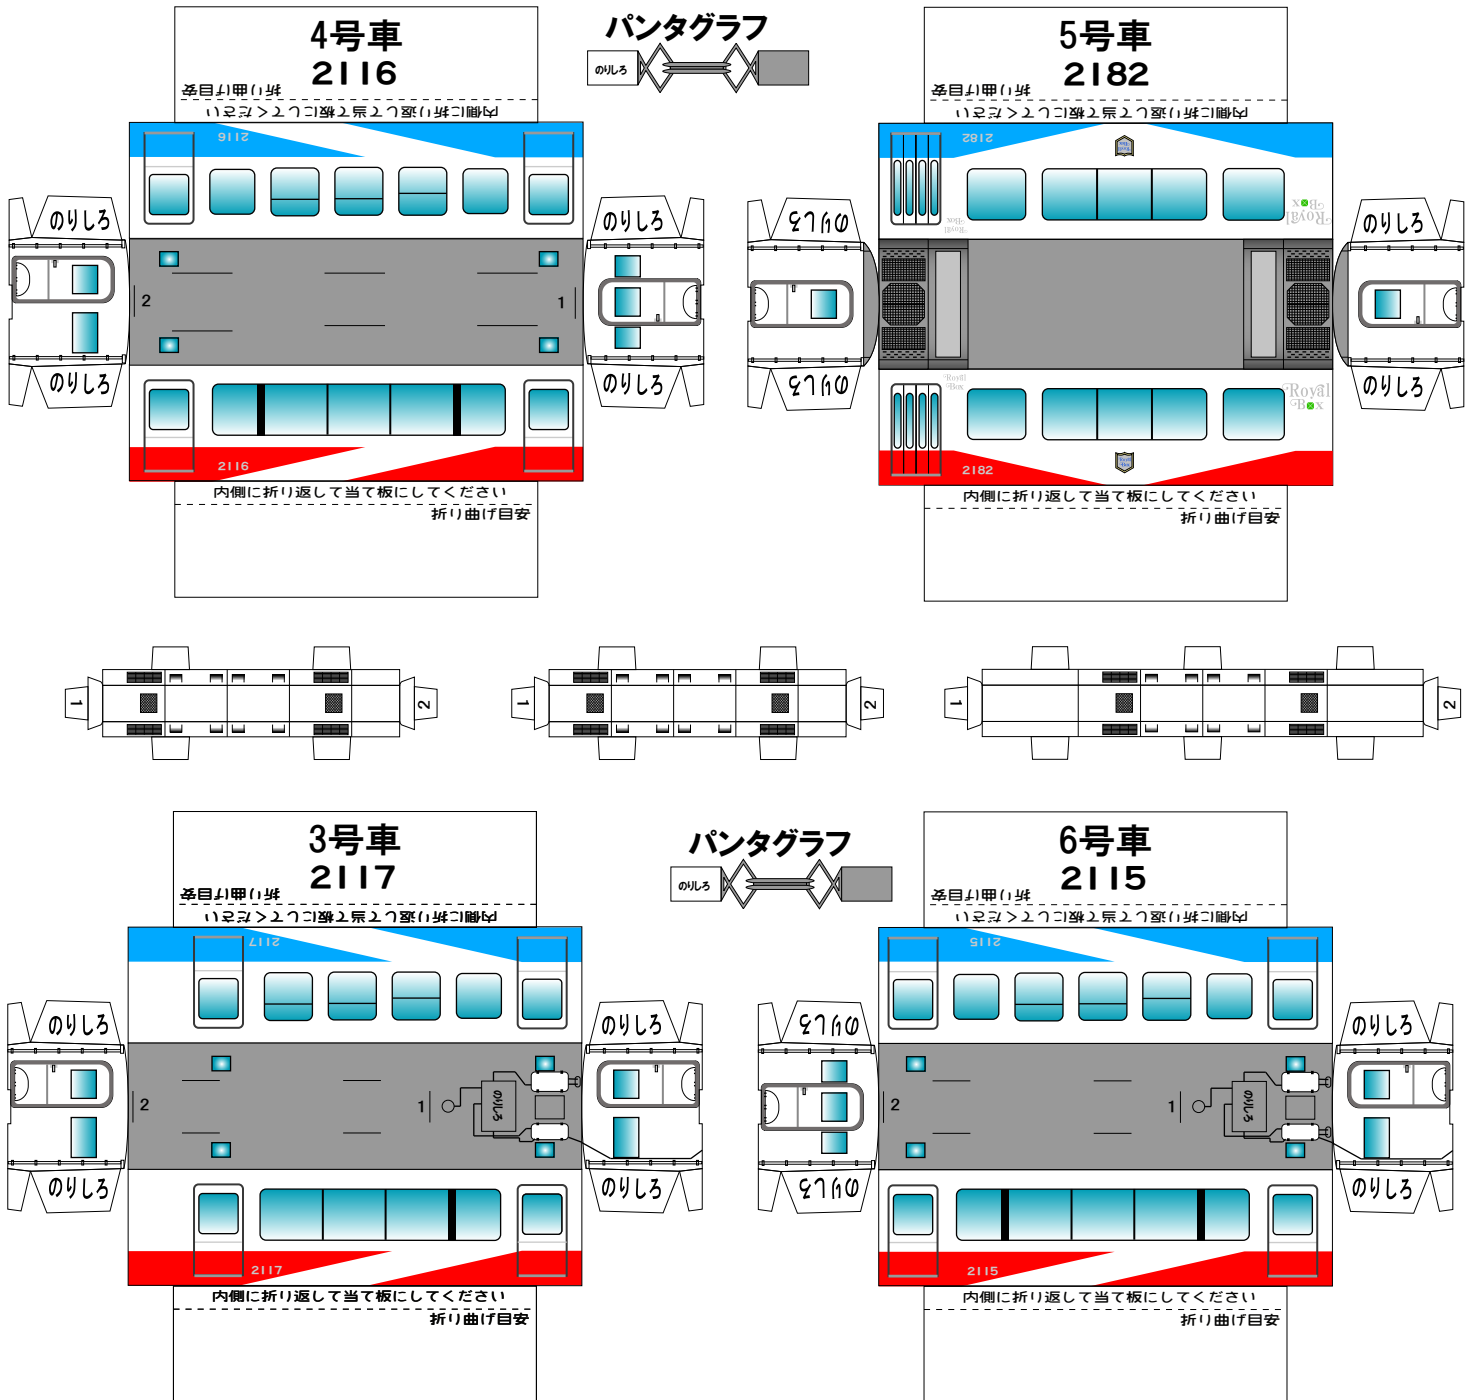

## 伊豆急行2100系(4次車)B Bトレイン風ペーパークラフト

中板は別途、HP内の中板(A)を印刷してご使用ください

(株)バンダイの公式HPではありません。  
 また(株)バンダイと全く関係ありません。  
 (株)バンダイにお問い合わせはしないでください。  
 当製品は管理者に属します。無断で転載、2次使用はできません。  
 (商品販売やオークションに転載することもできません。)  
 「Bトレインショーティー」は(株)バンダイの登録商標です。  
 権利者の許諾なく使用することはできません。