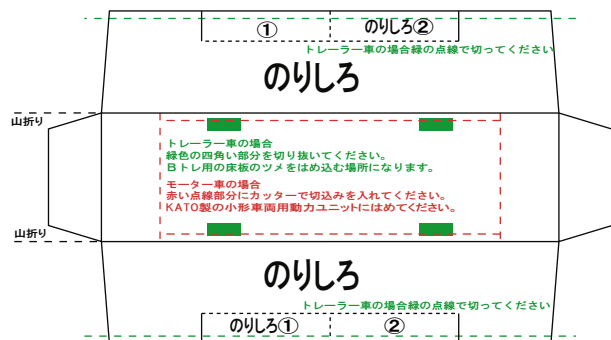

特攻野郎Bチーム

<http://tokkou-b-team.net/>

伊勢鉄道イセII形風ペーパークラフト

イセ102

イセ104

(株)バンダイの公式HPではありません。
 また(株)バンダイと全く関係ありません。
 (株)バンダイにお問い合わせはしないでください。
 当製品は管理者に属します。無断で転載、2次使用はできません。
 (商品販売やオークションに転載することもできません。)

「Bトレインショーティー」は(株)バンダイの登録商標です。
 権利者の許諾なく使用することはできません。
 小さいお子様が作る場合、大人のそばで作るようお願いします。
 カッター・はさみ等を使う場合注意してお使いください。

**注意: 掲示板等にアドレスを貼る時は必ずトップページ
 (下記アドレス)にしてください。**