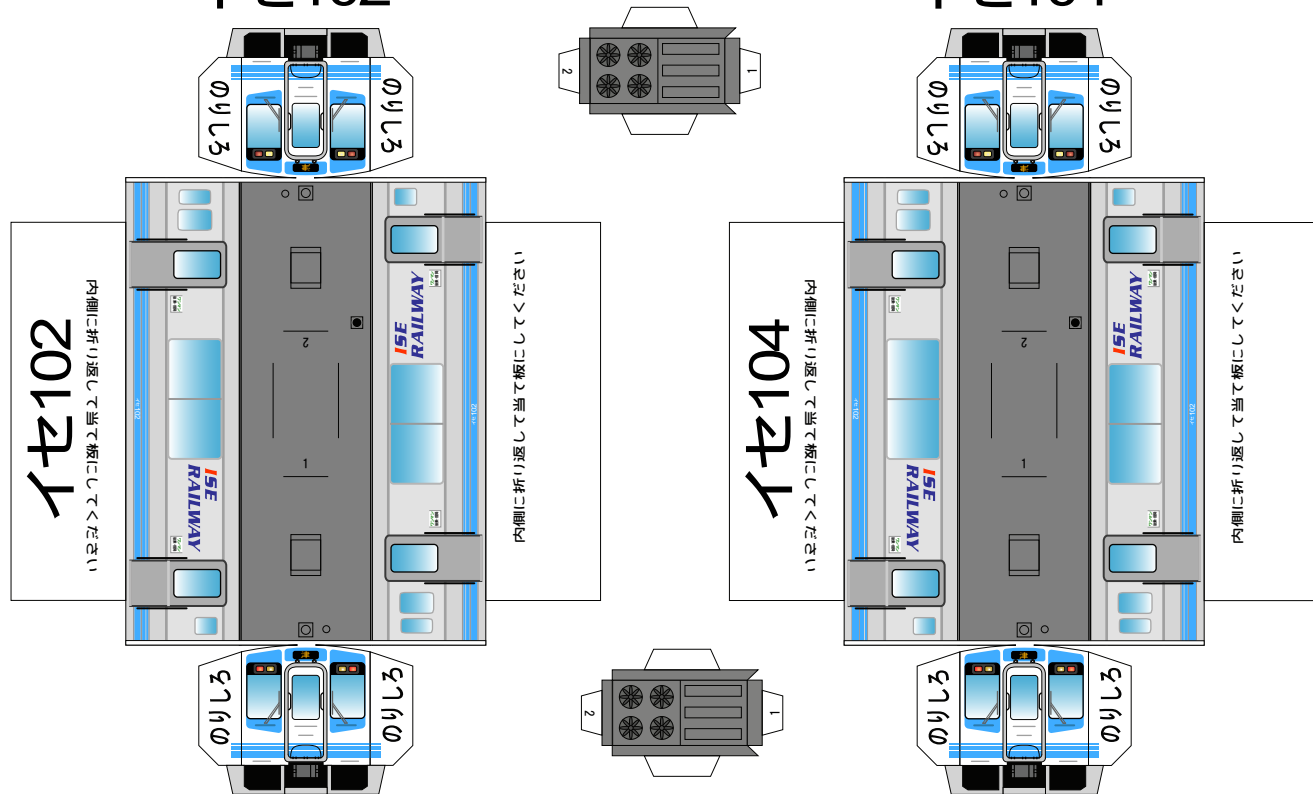

特攻野郎Bチーム

<http://tokkou-b-team.net/>

伊勢鉄道イセII形風ペーパークラフト

イセ102

イセ104

(株)バンダイの公式HPではありません。
 また(株)バンダイと全く関係ありません。
 (株)バンダイにお問い合わせはしないでください。
 当製品は管理者に属します。無断で転載、2次使用はできません。
 (商品販売やオークションに転載することもできません。)

「Bトレインショーティー」は(株)バンダイの登録商標です。
 権利者の許諾なく使用することはできません。
 小さいお子様が作る場合、大人のそばで作るようお願いします。
 カッター・はさみ等を使う場合注意してお使いください。