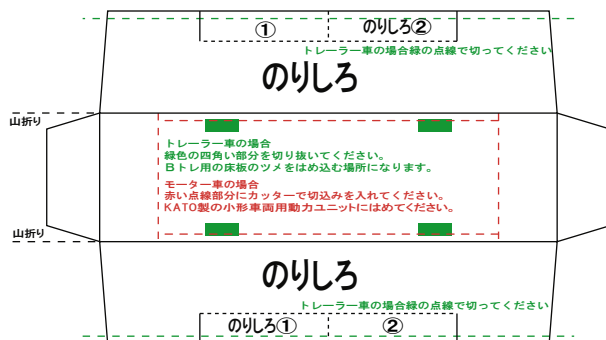

特攻野郎Bチーム

<http://tokkou-b-team.net/>

伊勢鉄道イセII形風ペーパークラフト

イセ102

イセ104

(株)バンダイの公式HPではありません。
 また(株)バンダイと全く関係ありません。
 (株)バンダイにお問い合わせはしないでください。
 当製品は管理者に属します。無断で転載、2次使用はできません。
 (商品販売やオークションに転載することもできません。)

「Bトレインショーティー」は(株)バンダイの登録商標です。
 権利者の許諾なく使用することはできません。
 小さいお子様が作る場合、大人のそばで作るようお願いします。
 カッター・はさみ等を使う場合注意してお使いください。

**注意: 掲示板等にアドレスを貼る時は必ずトップページ
 (下記アドレス)にしてください。**