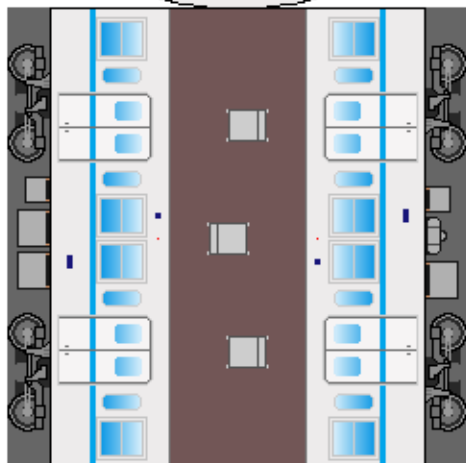

特攻野郎 **B** チーム

<http://tokkou-b-team.net/>

↑ いろいろなペーパークラフトがあるからみてね~♪

帝都高速度交通営団

5000系 風
ペーパークラフト
東西線アルミ車
その2

Teito Rapid Transit Authority
Series 5000
(Aluminum body)
Tozai line #2

2号車

4号車

下腹ひきしめ	ベルト
下腹ひきしめ	ベルト

車両のおなががふくらんだら
車体のうちがわにはってね
※パパやママのおなかには
つかえません

3号車

転載・2次使用・転売禁止
制作：まりりん

下腹ひきしめ	ベルト
下腹ひきしめ	ベルト

車両のおなががふくらんだら
車体のうちがわにはってね
※パパやママのおなかには
つかえません

5号車

ハサミできって
のりではってね