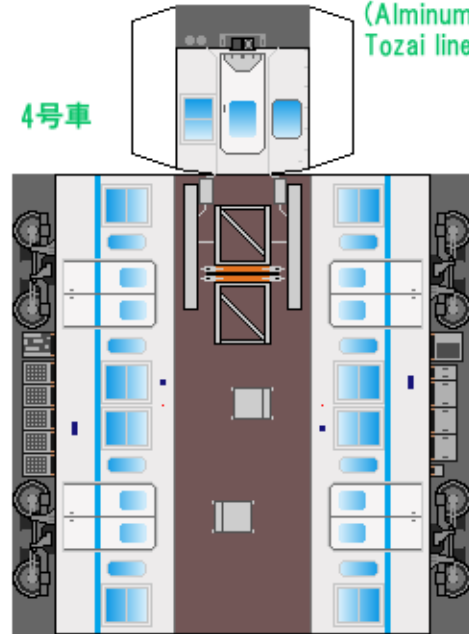

特攻野郎 **B** チーム

<http://tokkou-b-team.net/>

↑ いろいろなペーパークラフトがあるからみてね~♪

帝都高速度交通営団

5000系 風
ペーパークラフト
東西線アルミ車
その2

Teito Rapid Transit Authority
Series 5000
(Aluminum body)
Tozai line #2

2号車

4号車

下腹ひきしめ	ベルト
下腹ひきしめ	ベルト

車両のおなががふくらんだら
車体のうちがわにはってね
※パパやママのおなかには
つかえません

3号車

転載・2次使用・転売禁止
制作：まりりん

下腹ひきしめ	ベルト
下腹ひきしめ	ベルト

車両のおなががふくらんだら
車体のうちがわにはってね
※パパやママのおなかには
つかえません

5号車

ハサミできって
のりではってね