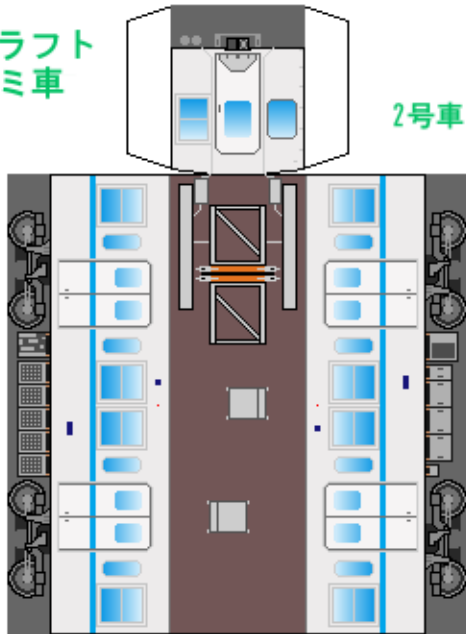

特攻野郎 **B** チーム

<http://tokkou-b-team.net/>

↑ いろいろなペーパークラフトがあるからみてね~♪

帝都高速度交通営団

5000系 風
ペーパークラフト
東西線アルミ車
その2

Teito Rapid Transit Authority
Series 5000
(Aluminum body)
Tozai line #2

2号車

4号車

下腹ひきしめ	ベルト
下腹ひきしめ	ベルト

車両のおなががふくらんだら
車体のうちがわにはってね
※パパやママのおなかには
つかえません

3号車

転載・2次使用・転売禁止
制作：まりりん

下腹ひきしめ	ベルト
下腹ひきしめ	ベルト

車両のおなががふくらんだら
車体のうちがわにはってね
※パパやママのおなかには
つかえません

5号車

ハサミできって
のりではってね