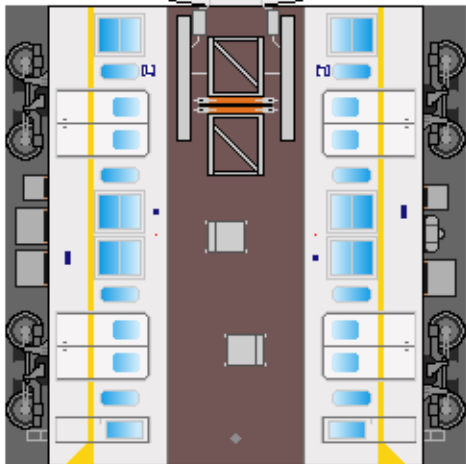

特攻野郎 B チーム

<http://tokkou-b-team.net/>

↑ いろいろなペーパークラフトがあるからみてね~♪

帝都高速度交通営団

5000系風
ペーパークラフト
東西線アルミ車
その1

1号車

下腹ひきしめ	ベルト
下腹ひきしめ	ベルト

おまけ:有楽町線風

車両のおなががふくらんだら
車体のうちがわにはってね
※パパやママのおなかには
つかえません

転載・2次使用・転売禁止
制作:まりりん

Teito Rapid Transit Authority Series 5000 (Aluminum body) Tozai line #1

6号車

下腹ひきしめ	ベルト
下腹ひきしめ	ベルト

7号車

車両のおなががふくらんだら
車体のうちがわにはってね
※パパやママのおなかには
つかえません