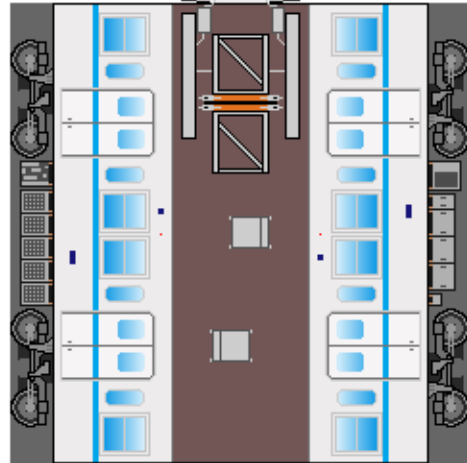

特攻野郎 B チーム

<http://tokkou-b-team.net/>

↑ いろいろなペーパークラフトがあるからみてね~♪

帝都高速度交通営団

5000系風
ペーパークラフト
東西線アルミ車
その1

1号車

下腹ひきしめ	ベルト
下腹ひきしめ	ベルト

おまけ:有楽町線風

車両のおなががふくらんだら
車体のうちがわにはってね
※パパやママのおなかには
つかえません

転載・2次使用・転売禁止
制作:まりりん

Teito Rapid Transit Authority Series 5000 (Aluminum body) Tozai line #1

6号車

下腹ひきしめ	ベルト
下腹ひきしめ	ベルト

7号車

車両のおなががふくらんだら
車体のうちがわにはってね
※パパやママのおなかには
つかえません