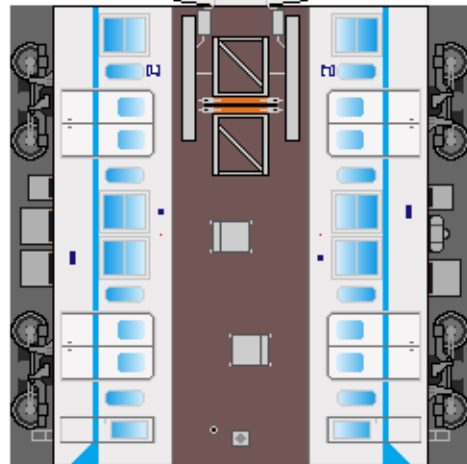

車両のおなががふくらんだら
車体のうちがわにはってね
※パパやママのおなかには
つかえません

転載・2次使用・転売禁止
制作:まりりん

Teito Rapid Transit Authority Series 5000 (Aluminum body) Tozai line #1

6号車

下腹ひきしめ	ベルト
下腹ひきしめ	ベルト

7号車

車両のおなががふくらんだら
車体のうちがわにはってね
※パパやママのおなかには
つかえません