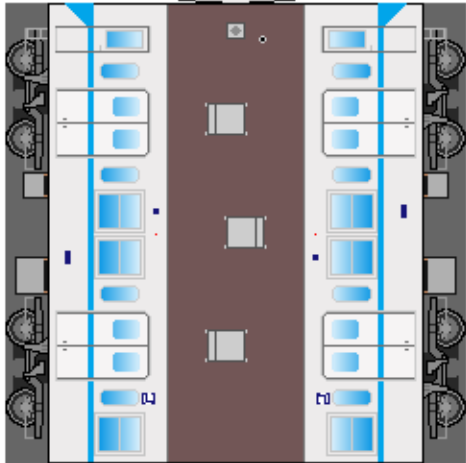

特攻野郎 B チーム

<http://tokkou-b-team.net/>

↑ いろいろなペーパークラフトがあるからみてね~♪

帝都高速度交通営団

5000系風
ペーパークラフト
東西線アルミ車
その1

1号車

下腹ひきしめ	ベルト
下腹ひきしめ	ベルト

おまけ:有楽町線風

車両のおなががふくらんだら
車体のうちがわにはってね
※パパやママのおなかには
つかえません

転載・2次使用・転売禁止
制作:まりりん

Teito Rapid Transit Authority Series 5000 (Aluminum body) Tozai line #1

6号車

下腹ひきしめ	ベルト
下腹ひきしめ	ベルト

7号車

車両のおなががふくらんだら
車体のうちがわにはってね
※パパやママのおなかには
つかえません