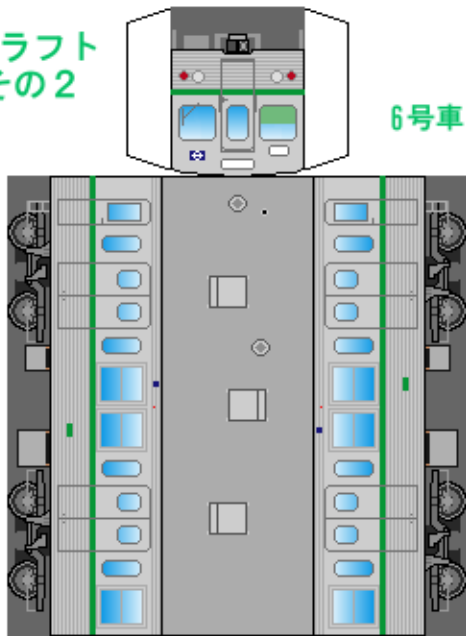

特攻野郎 B チーム

<http://tokkou-b-team.net/>

↑ いろいろなペーパークラフトがあるからみてね~♪

帝都高速度交通営団

5000系風
ペーパークラフト
千代田線 その2

Teito Rapid Transit Authority
Series 5000
Chiyoda line #2

6号車

7号車

下腹ひきしめ ベルト
下腹ひきしめ ベルト

下腹ひきしめ ベルト

車両のおながふくらんだら
車体のうちがわにはってね
※パパやママのおなかには
つかえません

下腹ひきしめ ベルト
下腹ひきしめ ベルト

8号車

9号車

10号車

転載・2次使用・転売禁止
制作：まりりん