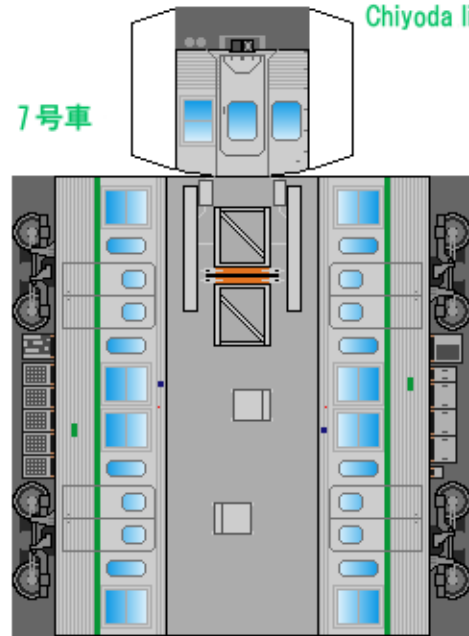

特攻野郎 B チーム

<http://tokkou-b-team.net/>

↑ いろいろなペーパークラフトがあるからみてね~♪

帝都高速度交通営団

5000系風
ペーパークラフト
千代田線 その2

Teito Rapid Transit Authority
Series 5000
Chiyoda line #2

6号車

7号車

下腹ひきしめ ベルト
下腹ひきしめ ベルト

下腹ひきしめ ベルト

車両のおながふくらんだら
車体のうちがわにはってね
※パパやママのおなかには
つかえません

下腹ひきしめ ベルト
下腹ひきしめ ベルト

8号車

9号車

10号車

転載・2次使用・転売禁止
制作：まりりん