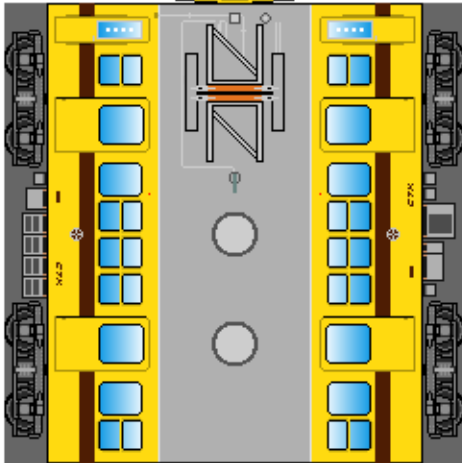

特攻野郎 B チーム

<http://tokkou-b-team.net/>

↑ いろいろなペーパークラフトがあるからみてね♪

秩父鉄道
800系風
ペーパークラフト

下腹ひきしめ	ベルト
下腹ひきしめ	ベルト

車両のおなかがあふくらんだら
車体のうちがわにはってね
※パパやママのおなかには
つかえません

転載・2次使用・転売禁止
制作：まりりん

Chichibu Railway
series 800

下腹ひきしめ	ベルト
下腹ひきしめ	ベルト

車両のおなかがあふくらんだら
車体のうちがわにはってね
※パパやママのおなかには
つかえません

ハサミできって
のりではってね