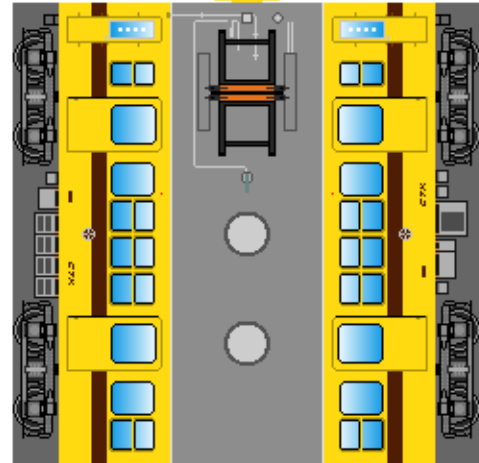

特攻野郎 B チーム

<http://tokkou-b-team.net/>

↑いろいろなペーパークラフトがあるからみてね~♪

秩父鉄道
800系風
ペーパークラフト

①
デハ800

下腹ひきしめ	ベルト
下腹ひきしめ	ベルト

車両のおなかがふくらんだら
車体のうちがわにはってね
※パパやママのおなかには
つかえません

②
クハ850

転載・2次使用・転売禁止
制作：まりりん

Chichibu Railway
series 800

③
デハ800

つなげかた
2両編成
①-②
③-④
4両編成
①-②-③-④

下腹ひきしめ	ベルト
下腹ひきしめ	ベルト

車両のおなかがふくらんだら
車体のうちがわにはってね
※パパやママのおなかには
つかえません

④
クハ850

ハサミできって
のりではってね