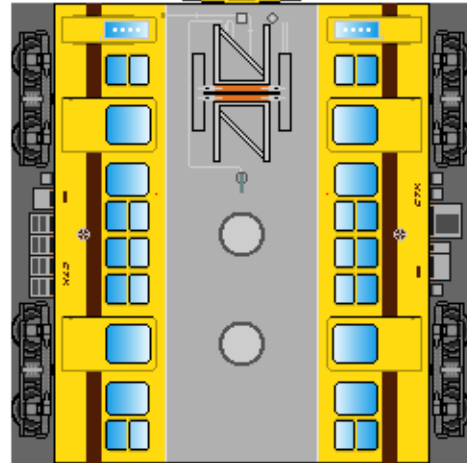

特攻野郎 B チーム

<http://tokkou-b-team.net/>

↑ いろいろなペーパークラフトがあるからみてね♪

秩父鉄道
800系風
ペーパークラフト

下腹ひきしめ	ベルト
下腹ひきしめ	ベルト

車両のおなかがあふくらんだら
車体のうちがわにはってね
※パパやママのおなかには
つかえません

転載・2次使用・転売禁止
制作：まりりん

Chichibu Railway
series 800

下腹ひきしめ	ベルト
下腹ひきしめ	ベルト

車両のおなかがあふくらんだら
車体のうちがわにはってね
※パパやママのおなかには
つかえません

ハサミできって
のりではってね