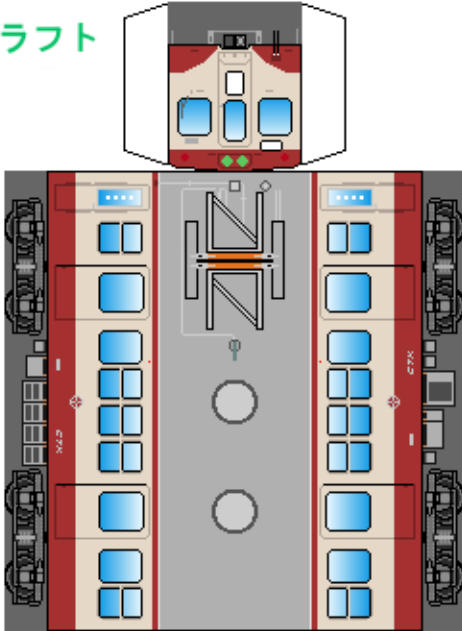

特攻野郎 B チーム

<http://tokkou-b-team.net/>

↑ いろいろなペーパークラフトがあるからみてね~♪

秩父鉄道
800系風
ペーパークラフト

Chichibu Railway
series 800

下腹ひきしめ	ベルト
下腹ひきしめ	ベルト

車両のおなががふくらんだら
車体のうちがわにはってね
※パパやママのおなかには
つかえません

転載・2次使用・転売禁止
制作：まりりん

下腹ひきしめ	ベルト
下腹ひきしめ	ベルト

車両のおなががふくらんだら
車体のうちがわにはってね
※パパやママのおなかには
つかえません

ハサミできって
のりではってね