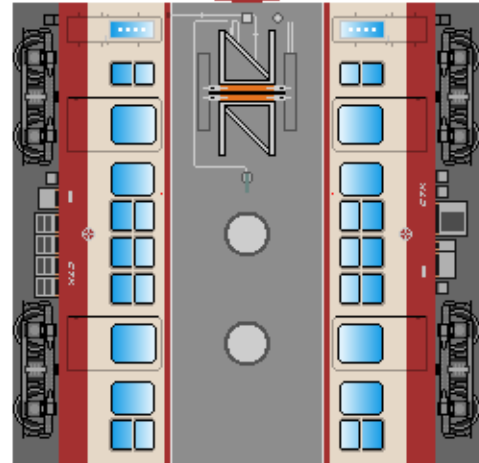

特攻野郎 B チーム

<http://tokkou-b-team.net/>

↑ いろいろなペーパークラフトがあるからみてね~♪

秩父鉄道
800系風
ペーパークラフト

①
デハ800

下腹ひきしめ
ベルト
下腹ひきしめ
ベルト

車両のおなががふくらんだら
車体のうちがわにはってね
※パパやママのおなかには
つかえません

②
クハ850

転載・2次使用・転売禁止
制作：まりりん

Chichibu Railway
series 800

③
デハ800

つなげかた
2両編成
①-②
③-④
4両編成
①-②-③-④

下腹ひきしめ
ベルト
下腹ひきしめ
ベルト

車両のおなががふくらんだら
車体のうちがわにはってね
※パパやママのおなかには
つかえません

④
クハ850

ハサミできって
のりではってね