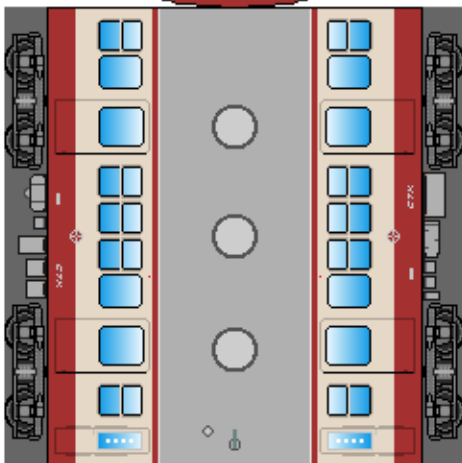

特攻野郎 B チーム

<http://tokkou-b-team.net/>

↑ いろいろなペーパークラフトがあるからみてね~♪

秩父鉄道
800系風
ペーパークラフト

Chichibu Railway
series 800

下腹ひきしめ	ベルト
下腹ひきしめ	ベルト

車両のおなががふくらんだら
車体のうちがわにはってね
※パパやママのおなかには
つかえません

転載・2次使用・転売禁止
制作：まりりん

下腹ひきしめ	ベルト
下腹ひきしめ	ベルト

車両のおなががふくらんだら
車体のうちがわにはってね
※パパやママのおなかには
つかえません

ハサミできって
のりではってね