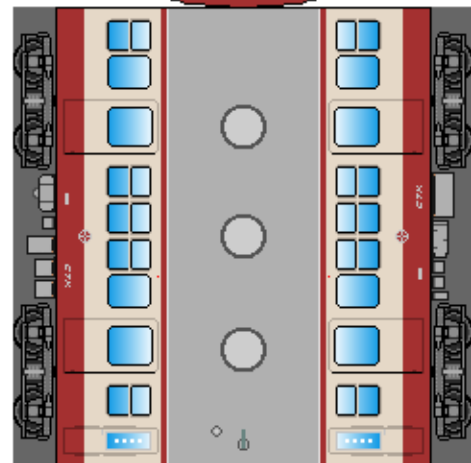

特攻野郎 B チーム

<http://tokkou-b-team.net/>

↑ いろいろなペーパークラフトがあるからみてね~♪

秩父鉄道
800系風
ペーパークラフト

Chichibu Railway
series 800

下腹ひきしめ	ベルト
下腹ひきしめ	ベルト

車両のおなががふくらんだら
車体のうちがわにはってね
※パパやママのおなかには
つかえません

転載・2次使用・転売禁止
制作：まりりん

下腹ひきしめ	ベルト
下腹ひきしめ	ベルト

車両のおなががふくらんだら
車体のうちがわにはってね
※パパやママのおなかには
つかえません

ハサミできって
のりではってね