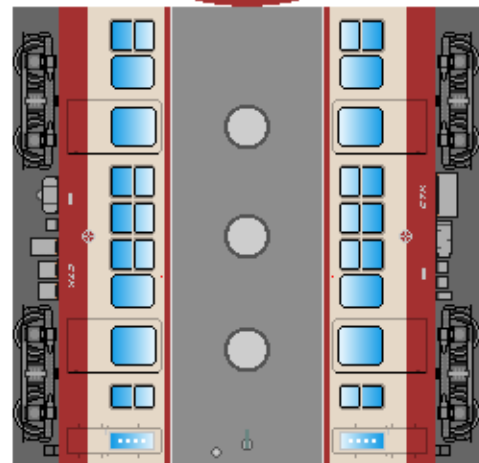

特攻野郎 B チーム

<http://tokkou-b-team.net/>

↑ いろいろなペーパークラフトがあるからみてね~♪

秩父鉄道
800系風
ペーパークラフト

①
デハ800

下腹ひきしめ
ベルト
下腹ひきしめ
ベルト

車両のおなががふくらんだら
車体のうちがわにはってね
※パパやママのおなかには
つかえません

②
クハ850

転載・2次使用・転売禁止
制作：まりりん

Chichibu Railway
series 800

③
デハ800

つなげかた
2両編成
①-②
③-④
4両編成
①-②-③-④

下腹ひきしめ
ベルト
下腹ひきしめ
ベルト

車両のおなががふくらんだら
車体のうちがわにはってね
※パパやママのおなかには
つかえません

④
クハ850

ハサミできって
のりではってね