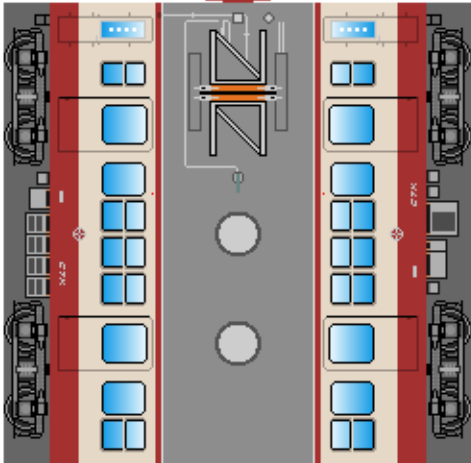

特攻野郎 B チーム

<http://tokkou-b-team.net/>

↑ いろいろなペーパークラフトがあるからみてね~♪

秩父鉄道
800系風
ペーパークラフト

①
デハ800

下腹ひきしめ
ベルト
下腹ひきしめ
ベルト

車両のおなががふくらんだら
車体のうちがわにはってね
※パパやママのおなかには
つかえません

②
クハ850

転載・2次使用・転売禁止
制作：まりりん

Chichibu Railway
series 800

③
デハ800

つなげかた
2両編成
①-②
③-④
4両編成
①-②-③-④

下腹ひきしめ
ベルト
下腹ひきしめ
ベルト

車両のおなががふくらんだら
車体のうちがわにはってね
※パパやママのおなかには
つかえません

④
クハ850

ハサミできって
のりではってね