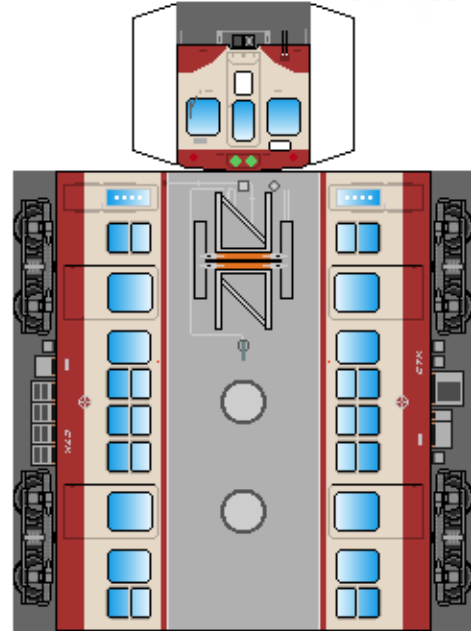

特攻野郎 B チーム

<http://tokkou-b-team.net/>

↑ いろいろなペーパークラフトがあるからみてね~♪

秩父鉄道
800系風
ペーパークラフト

Chichibu Railway
series 800

下腹ひきしめ	ベルト
下腹ひきしめ	ベルト

車両のおなががふくらんだら
車体のうちがわにはってね
※パパやママのおなかには
つかえません

転載・2次使用・転売禁止
制作：まりりん

下腹ひきしめ	ベルト
下腹ひきしめ	ベルト

車両のおなががふくらんだら
車体のうちがわにはってね
※パパやママのおなかには
つかえません

ハサミできって
のりではってね