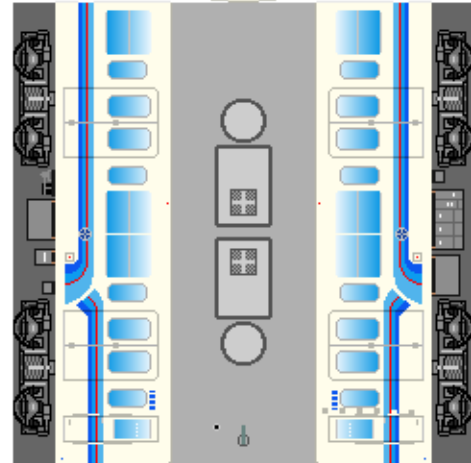

下腹ひきしめ	ベルト
下腹ひきしめ	ベルト

車両のおなかがあふくらんだら
車体のうちがわにはってね

※パパやママのおなかには
つかえません

デハ1100

転載・2次使用・転売禁止
制作：まりりん

Chichibu Railway series 1000

#2 Air-conditioned car

クハ1200

下腹ひきしめ	ベルト
下腹ひきしめ	ベルト

車両のおなかがあふくらんだら
車体のうちがわにはってね

※パパやママのおなかには
つかえません

おまけ
デハ1300

ハサミできって
のりではってね