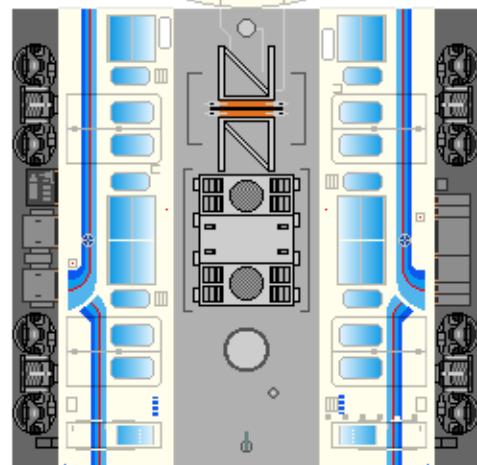

特攻野郎 B チーム

<http://tokkou-b-team.net/>

↑ いろいろなペーパークラフトがあるからみてね~♪

秩父鉄道
1000系風
ペーパークラフト
その2 冷房車

①
デハ1000

下腹ひきしめ
ベルト
下腹ひきしめ
ベルト

②
デハ1100

車両のおなががふくらんだら
車体のうちがわにはってね
※パパやママのおなかには
つかえません

転載・2次使用・転売禁止
制作：まりりん

Chichibu Railway
Series 1000
#2 Air-conditioned car

③
クハ1200

つなげかた
3両編成
①-②-③

おまけ
デハ1300

ハサミできって
のりではってね