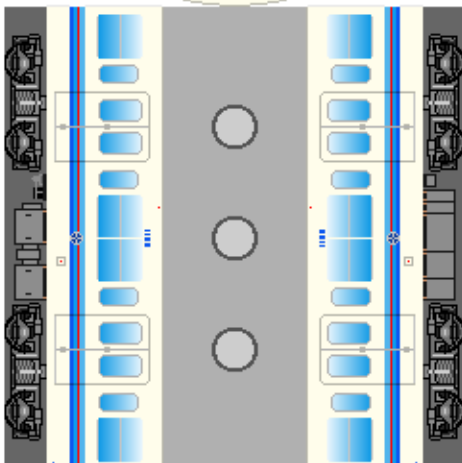

下腹ひきしめ	ベルト
下腹ひきしめ	ベルト

車両のおなかがあふくらんだら
車体のうちがわにはってね

※パパやママのおなかには
つかえません

デハ1100

転載・2次使用・転売禁止
制作：まりりん

Chichibu Railway series 1000

#2 Air-conditioned car

クハ1200

下腹ひきしめ	ベルト
下腹ひきしめ	ベルト

車両のおなかがあふくらんだら
車体のうちがわにはってね

※パパやママのおなかには
つかえません

おまけ
デハ1300

ハサミできって
のりではってね