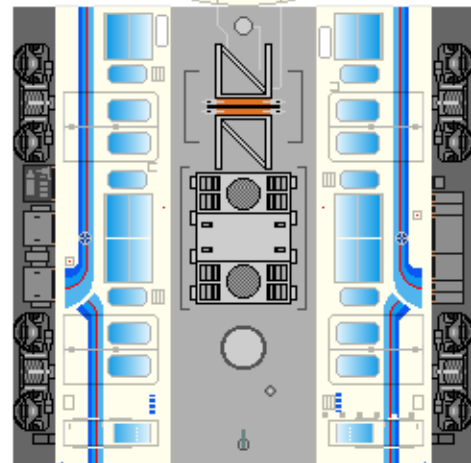

下腹ひきしめ	ベルト
下腹ひきしめ	ベルト

車両のおなかがあふくらんだら
車体のうちがわにはってね

※パパやママのおなかには
つかえません

デハ1100

転載・2次使用・転売禁止
制作：まりりん

Chichibu Railway series 1000

#2 Air-conditioned car

クハ1200

下腹ひきしめ	ベルト
下腹ひきしめ	ベルト

車両のおなかがあふくらんだら
車体のうちがわにはってね

※パパやママのおなかには
つかえません

おまけ
デハ1300

ハサミできって
のりではってね