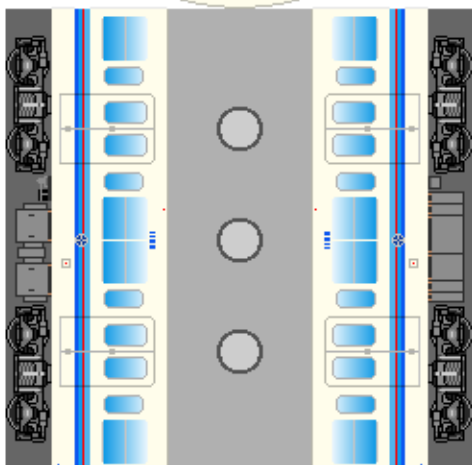

特攻野郎 B チーム

<http://tokkou-b-team.net/>

↑ いろいろなペーパークラフトがあるからみてね~♪

秩父鉄道
1000系風
ペーパークラフト
その2 冷房車

①
デハ1000

下腹ひきしめ
ベルト
下腹ひきしめ
ベルト

②
デハ1100

車両のおなががふくらんだら
車体のうちがわにはってね
※パパやママのおなかには
つかえません

転載・2次使用・転売禁止
制作：まりりん

Chichibu Railway
Series 1000
#2 Air-conditioned car

③
クハ1200

つなげかた
3両編成
①-②-③

おまけ
デハ1300

ハサミできって
のりではってね