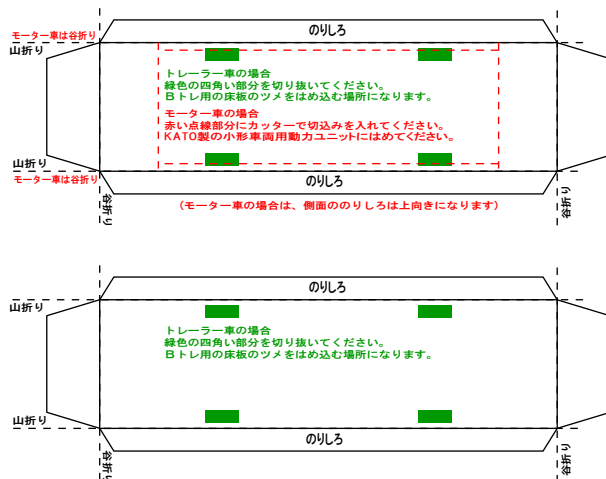

特攻野郎Bチーム

http://www.kokensha.co.jp/tokkou_b-team

701系盛岡2両編成Bトレイン風ペーパークラフト

(株)バンダイの公式HPではありません。

また(株)バンダイと全く関係ありません。

(株)バンダイにお問い合わせはしないでください。

当製品は管理者に属します。無断で転載、2次使用はできません。

(商品販売やオークションに転載することもできません。)

「Bトレインショーティー」は(株)バンダイの登録商標です。

権利者の許諾なく使用することはできません。

小さいお子様が作る場合、大人のそばで作るようお願いいたします。

カッター・はさみ等を使う場合注意してお使いください。

注意： 掲示板等にアドレスを貼る時は必ずトップページ
(下記アドレス) にしてください。